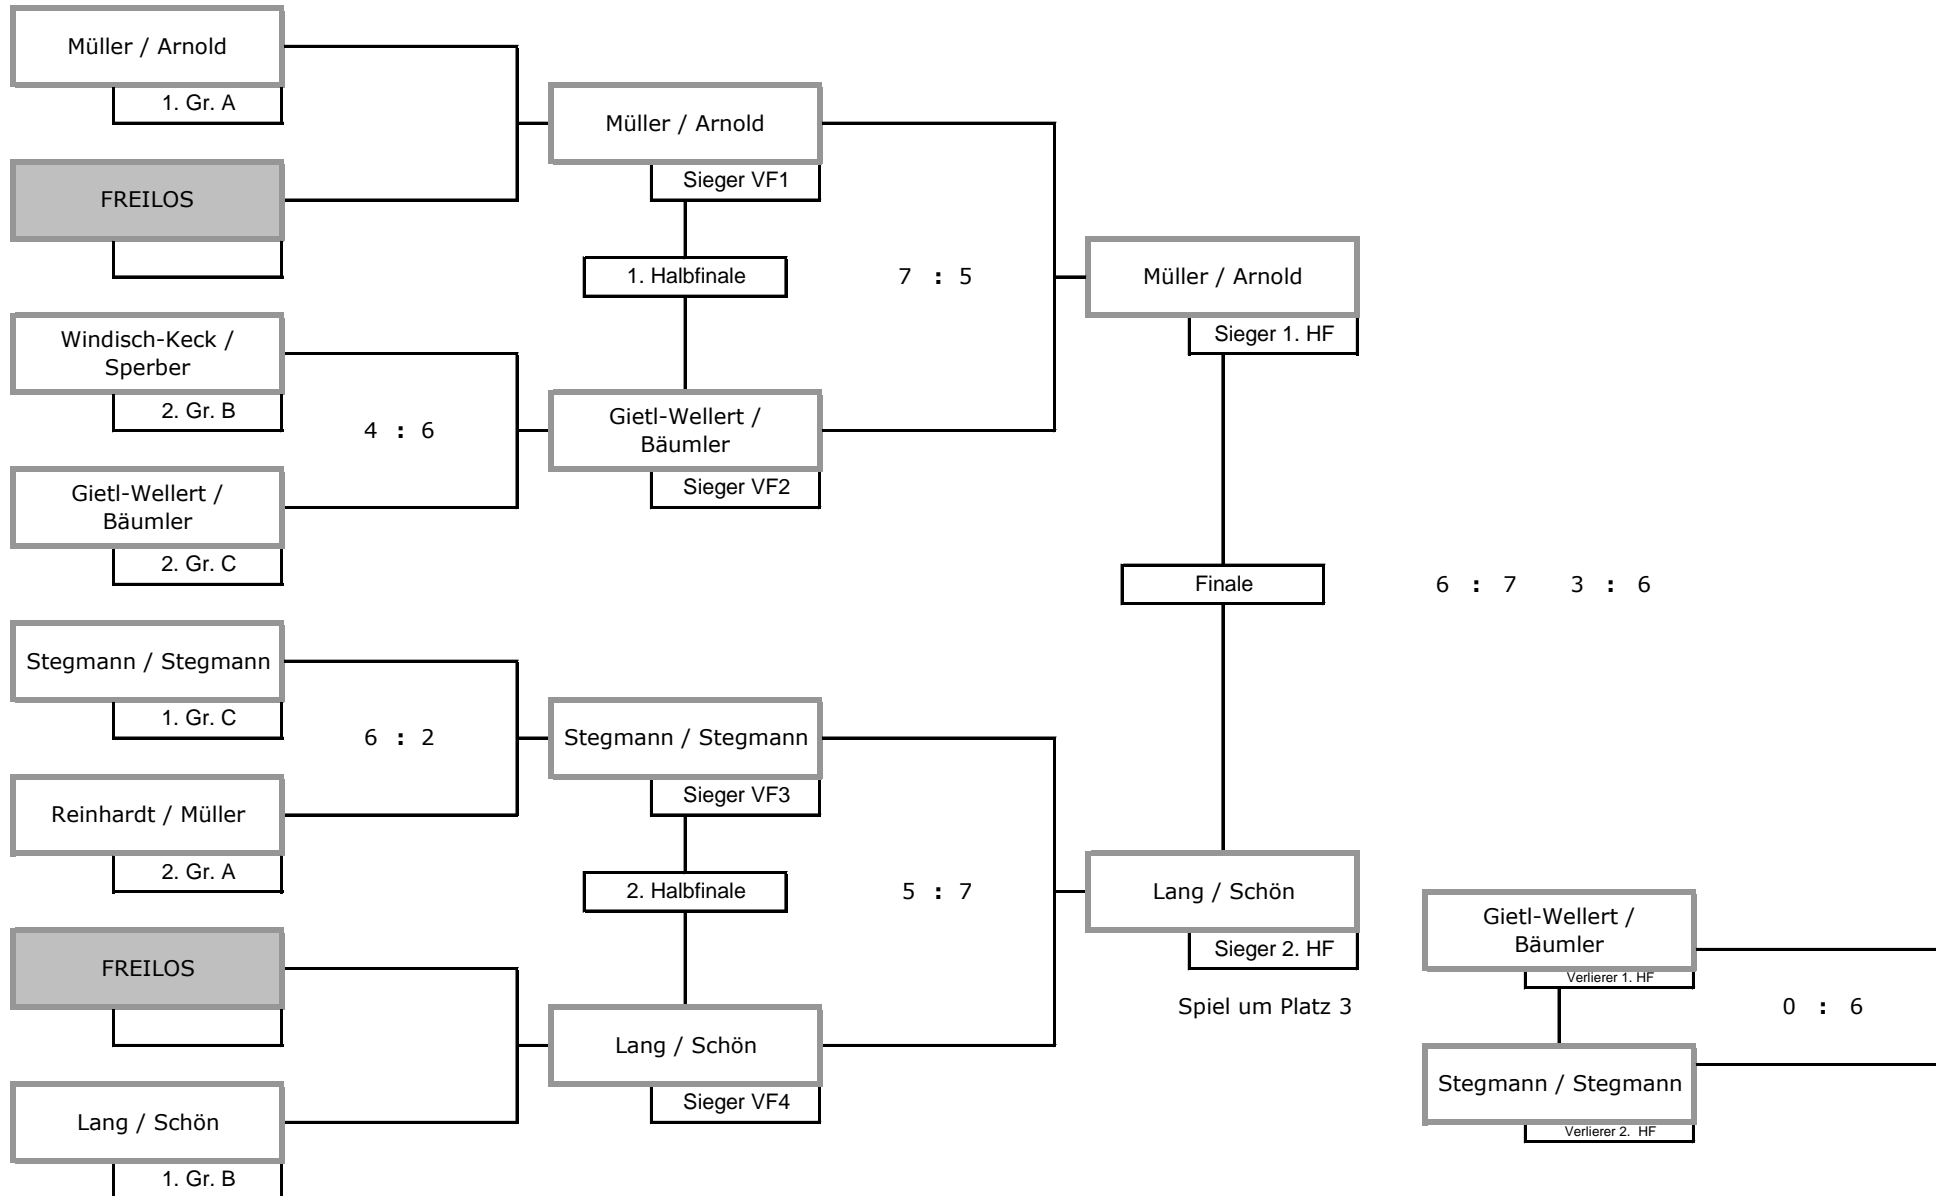

VIERTELFINALE

HALBFINALE

FINALE / SPIEL UM PLATZ 3

Konkurrenz: **Mixed40**

Modus: **K.O.-System - 1 Satz 2:2**

QUALI

HALBFINALE

Bayerische Beachtennis-Meisterschaft Schnaittenbach

Spielplan

		Ergebnis
Müller Maria / Arnold Claus	Pöllinger Andrea / Mulzer Michael	6 : 2
Reinhardt Catherine / Müller Heiko	F R E I L O S	- : -
Pöllinger Andrea / Mulzer Michael	F R E I L O S	- : -
Müller Maria / Arnold Claus	Reinhardt Catherine / Müller Heiko	6 : 3
Pöllinger Andrea / Mulzer Michael	Reinhardt Catherine / Müller Heiko	6 : 7
Müller Maria / Arnold Claus	F R E I L O S	- : -