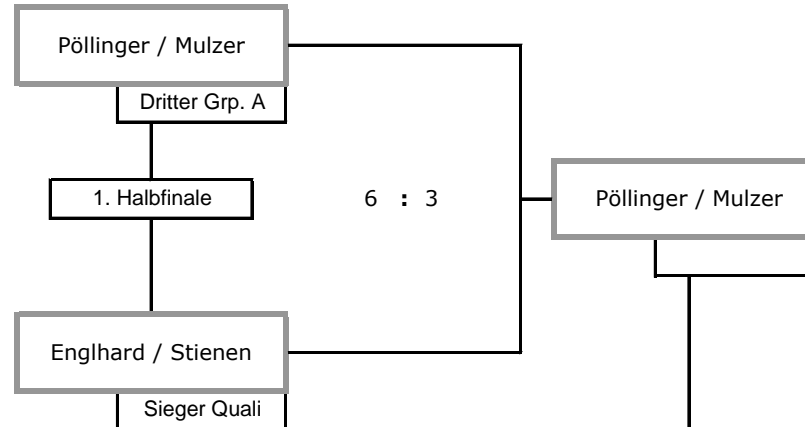

VIERTELFINALE

HALBFINALE

FINALE / SPIEL UM PLATZ 3

Konkurrenz: **Mixed40**

Modus: **K.O.-System - 1 Satz 2:2**

QUALI

HALBFINALE

Bayerische Beachtennis-Meisterschaft Schnaittenbach