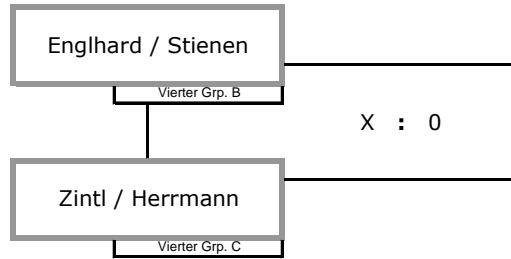

VIERTELFINALE

HALBFINALE

FINALE / SPIEL UM PLATZ 3

Konkurrenz: **Mixed40**

Modus: **K.O.-System - 1 Satz 2:2**

QUALI

HALBFINALE

Bayerische Beachtennis-Meisterschaft Schnaittenbach