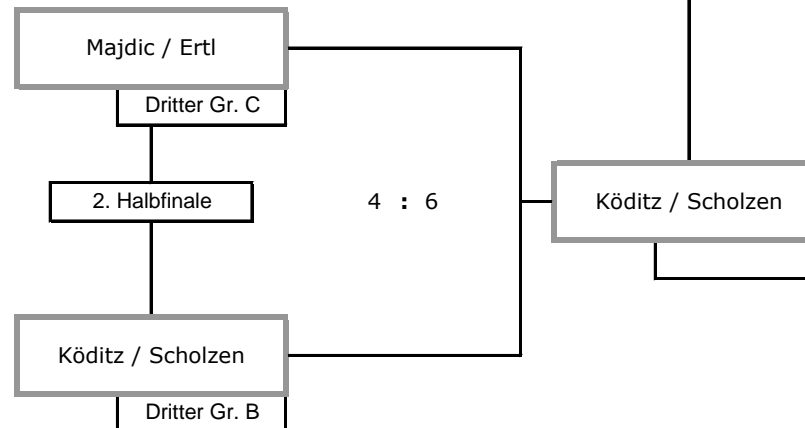

VIERTELFINALE

HALBFINALE

FINALE / SPIEL UM PLATZ 3

Konkurrenz: **Mixed40**

Modus: **K.O.-System - 1 Satz 2:2**

QUALI

HALBFINALE

Bayerische Beachtennis-Meisterschaft Schnaittenbach