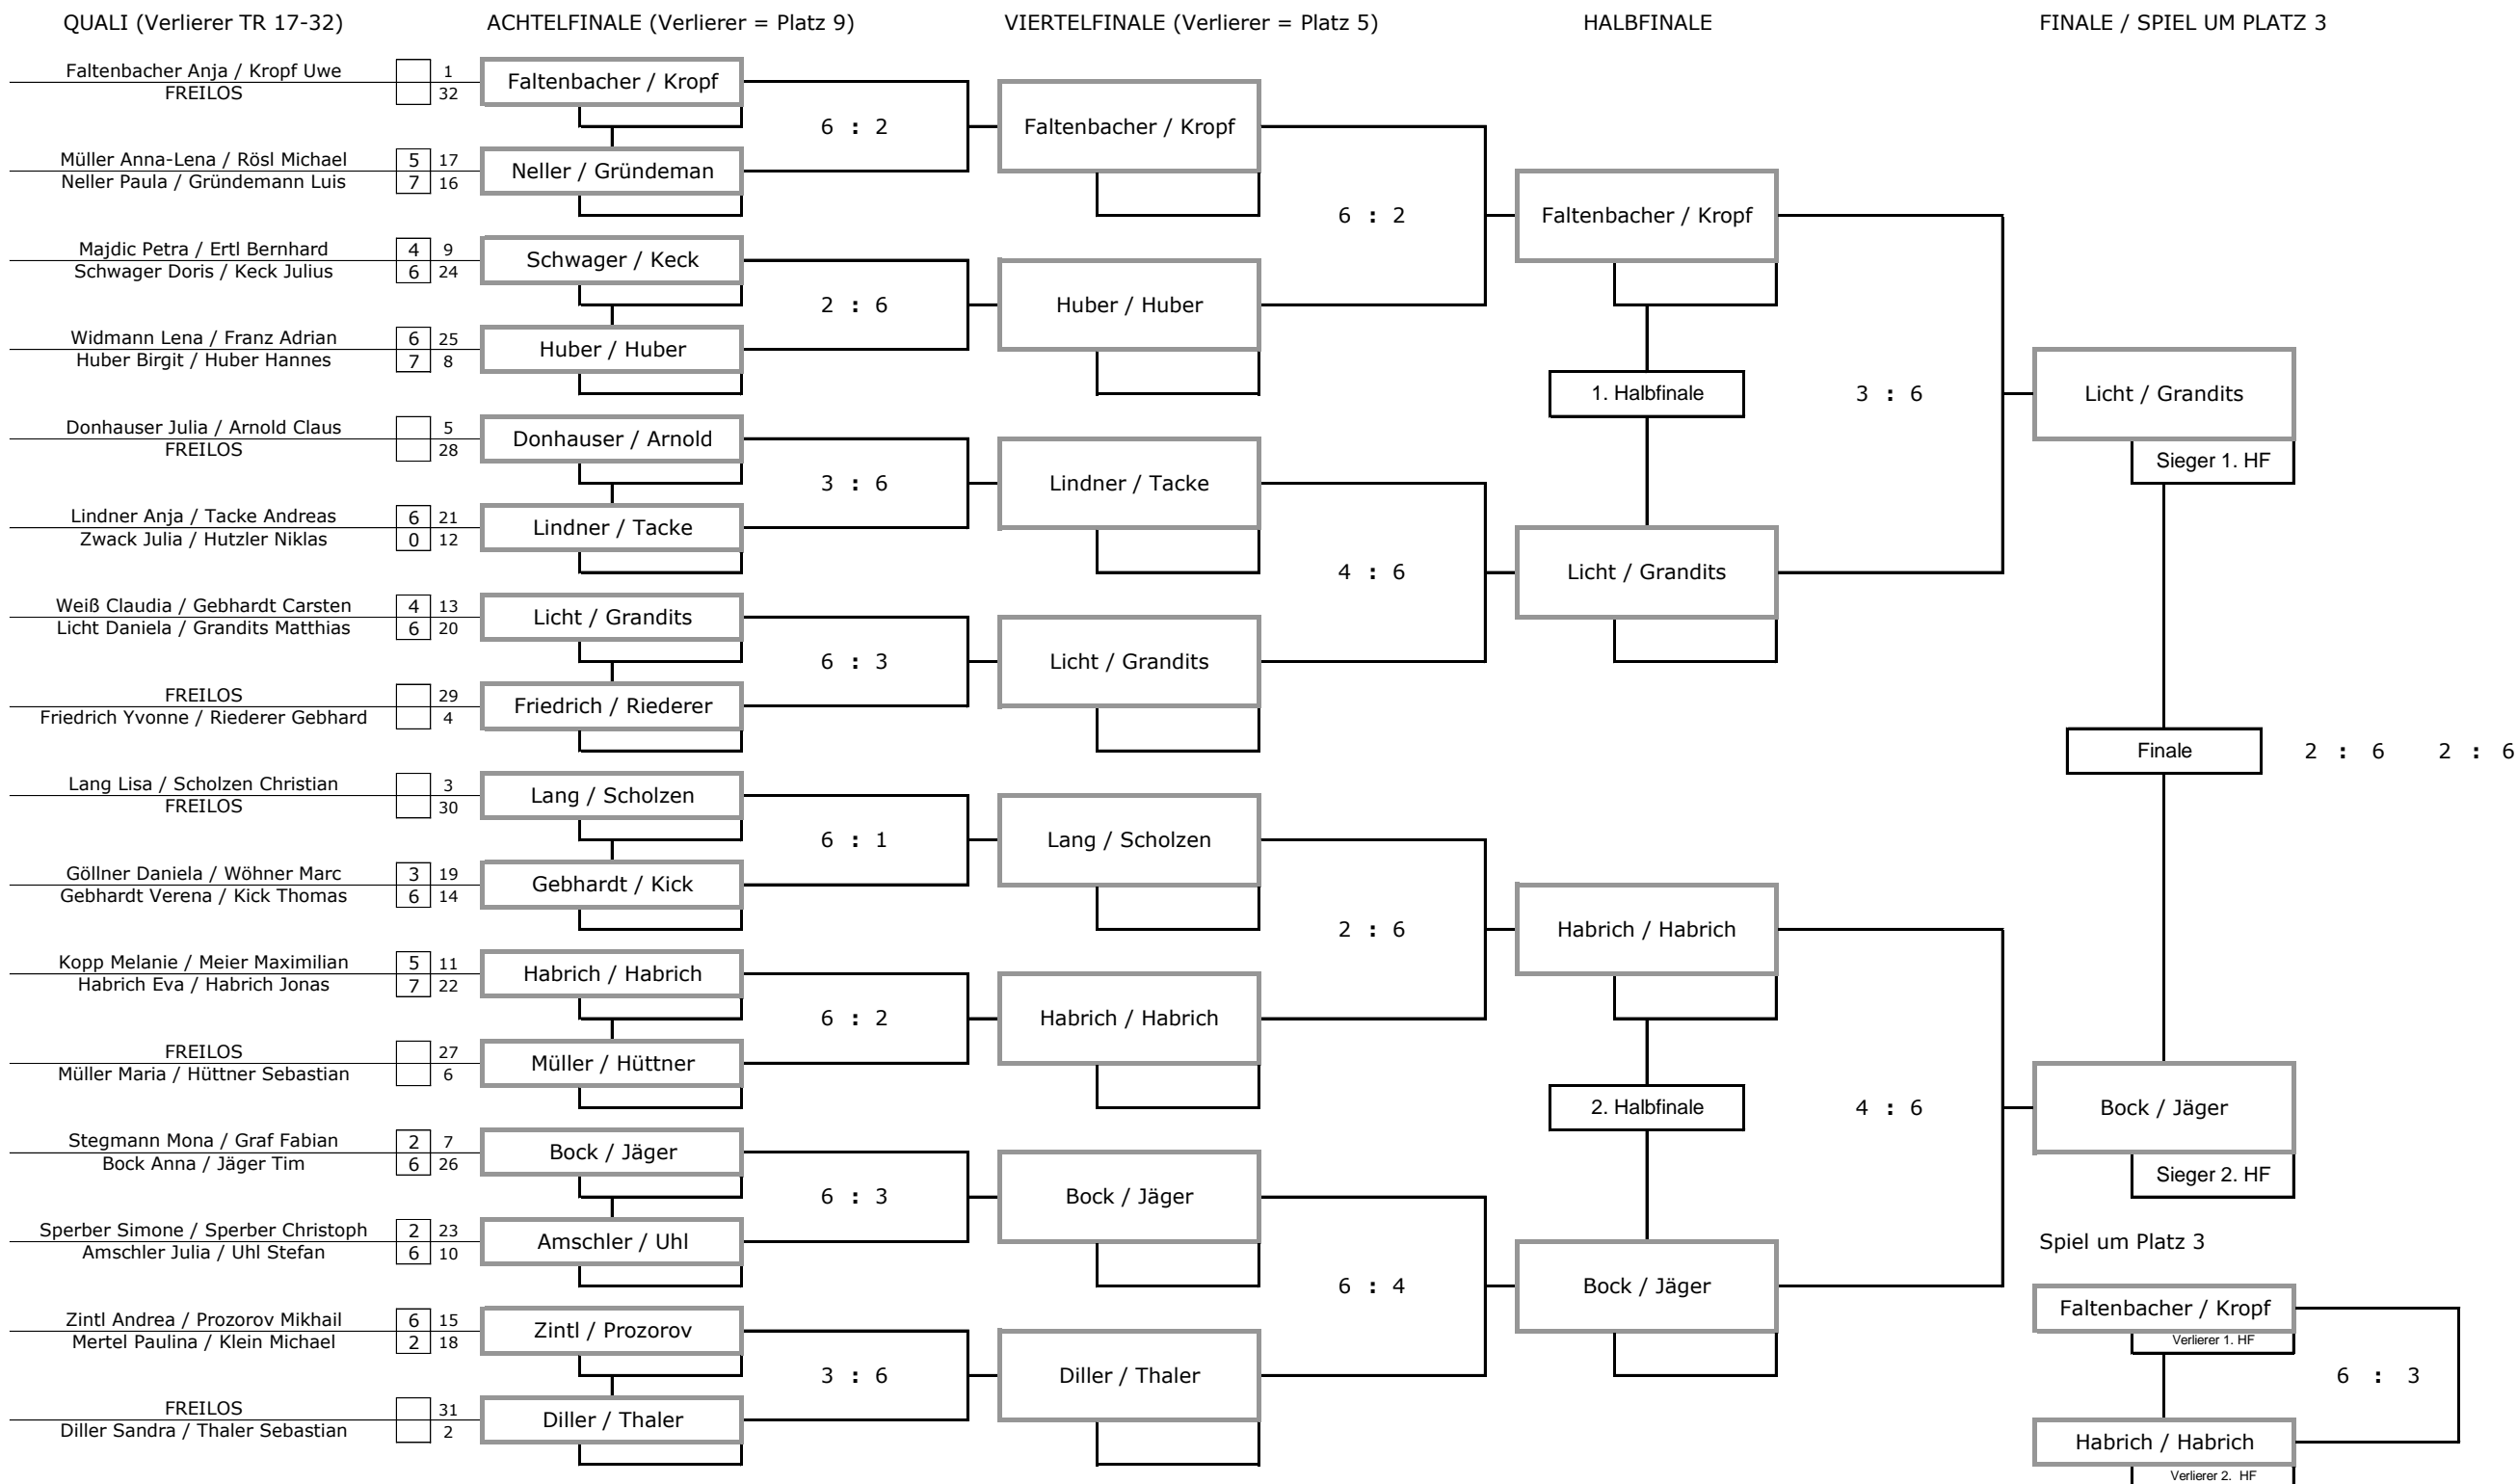

Konkurrenz: Mixed

Modus: 1 Gewinnsatz

Konkurrenz:

Mixed

Modus:

1 Gewinnsatz (Start 2:2)