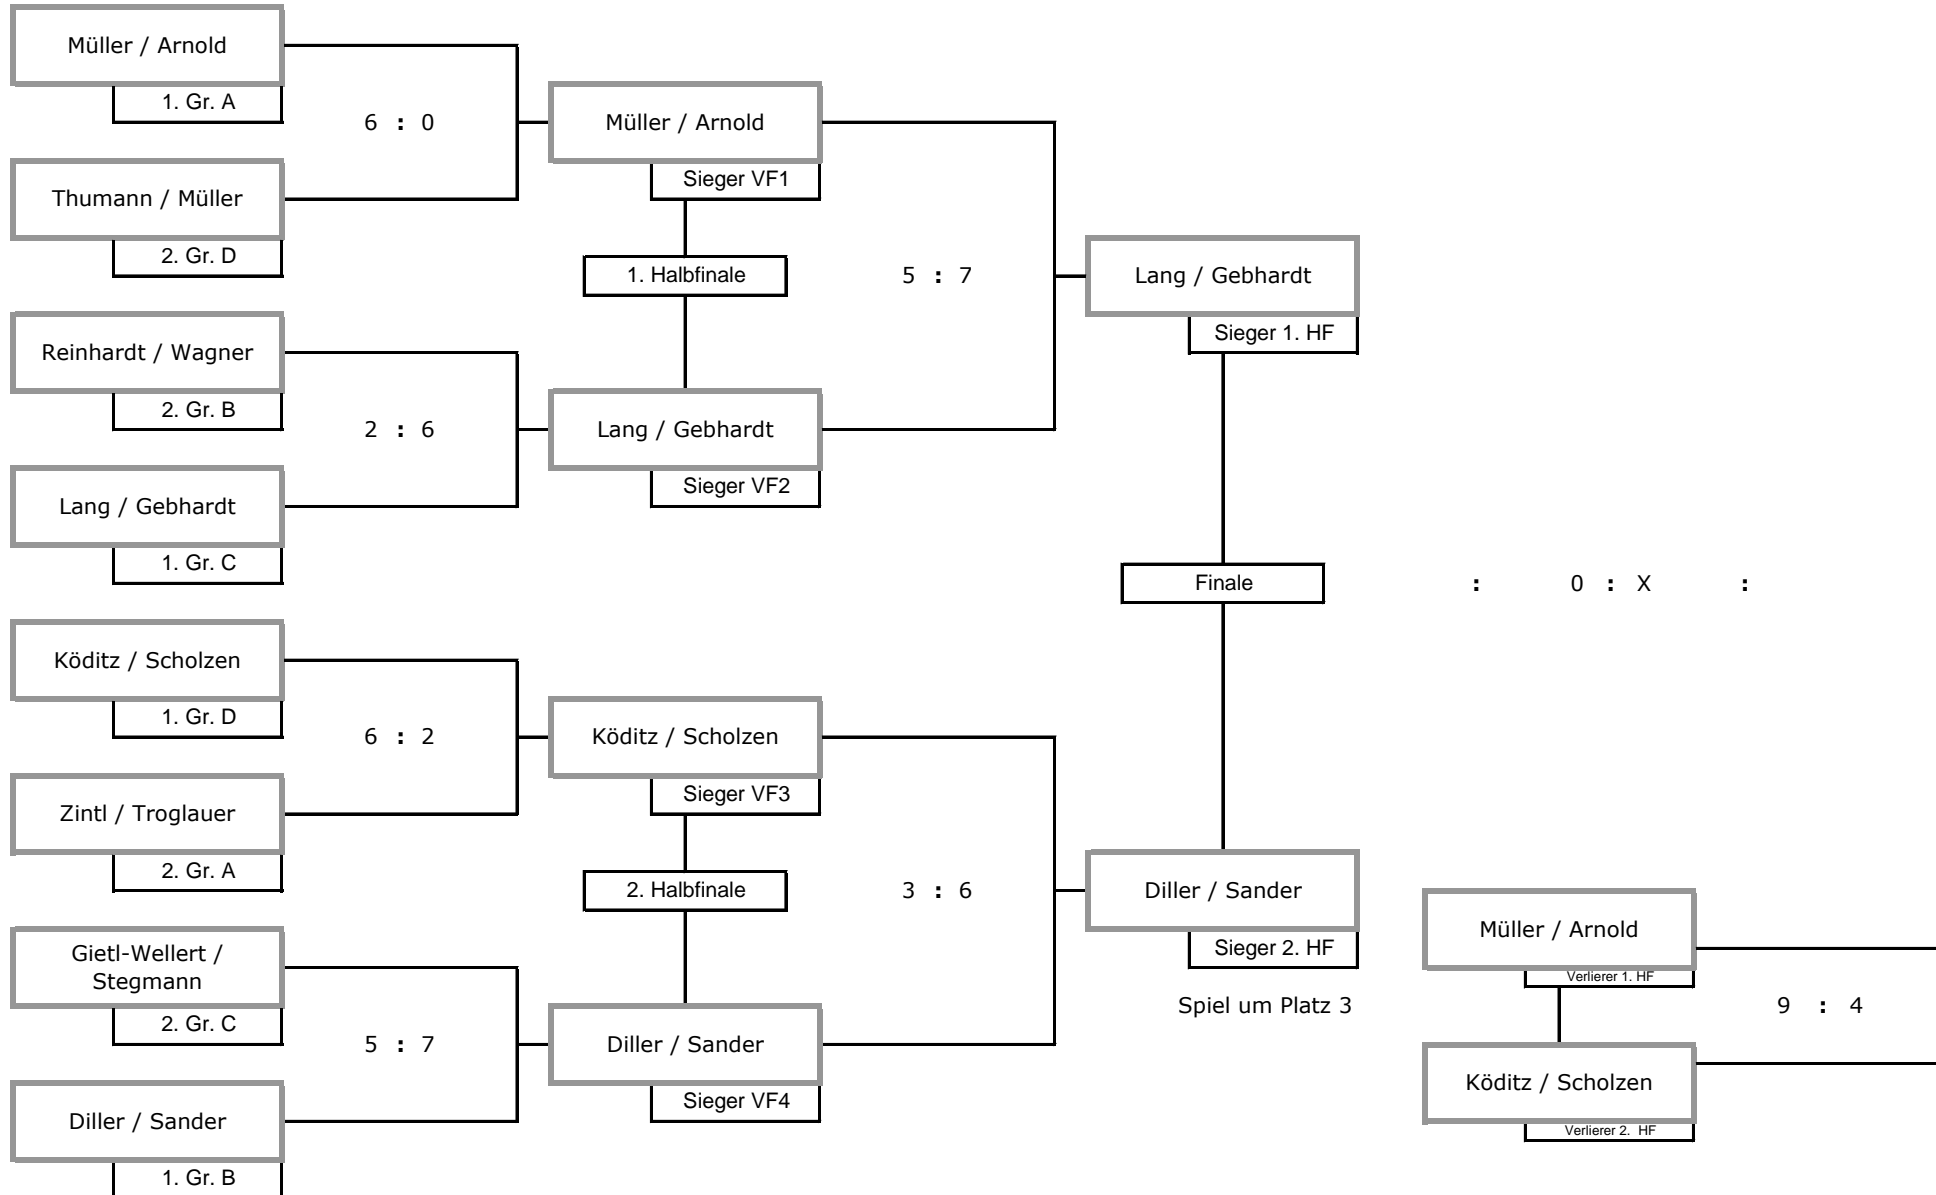

Konkurrenz: Mixed40

Modus: K.O.-System - 1 Satz bis 6*

VIERTELFINALE (Verlierer = 5.)

HALBFINALE

FINALE / SPIEL UM PLATZ 3

Konkurrenz:

Mixed40

Trostrunde 9-12

ein Satz ab 2:2

SPIEL UM PLATZ 3

HALBFINALE

FINALE

Bayerische Beachtennis-Meisterschaft Schnaittenbach

Konkurrenz: **Mixed40**

Vorrunde

Modus: **1 Gewinnsatz**