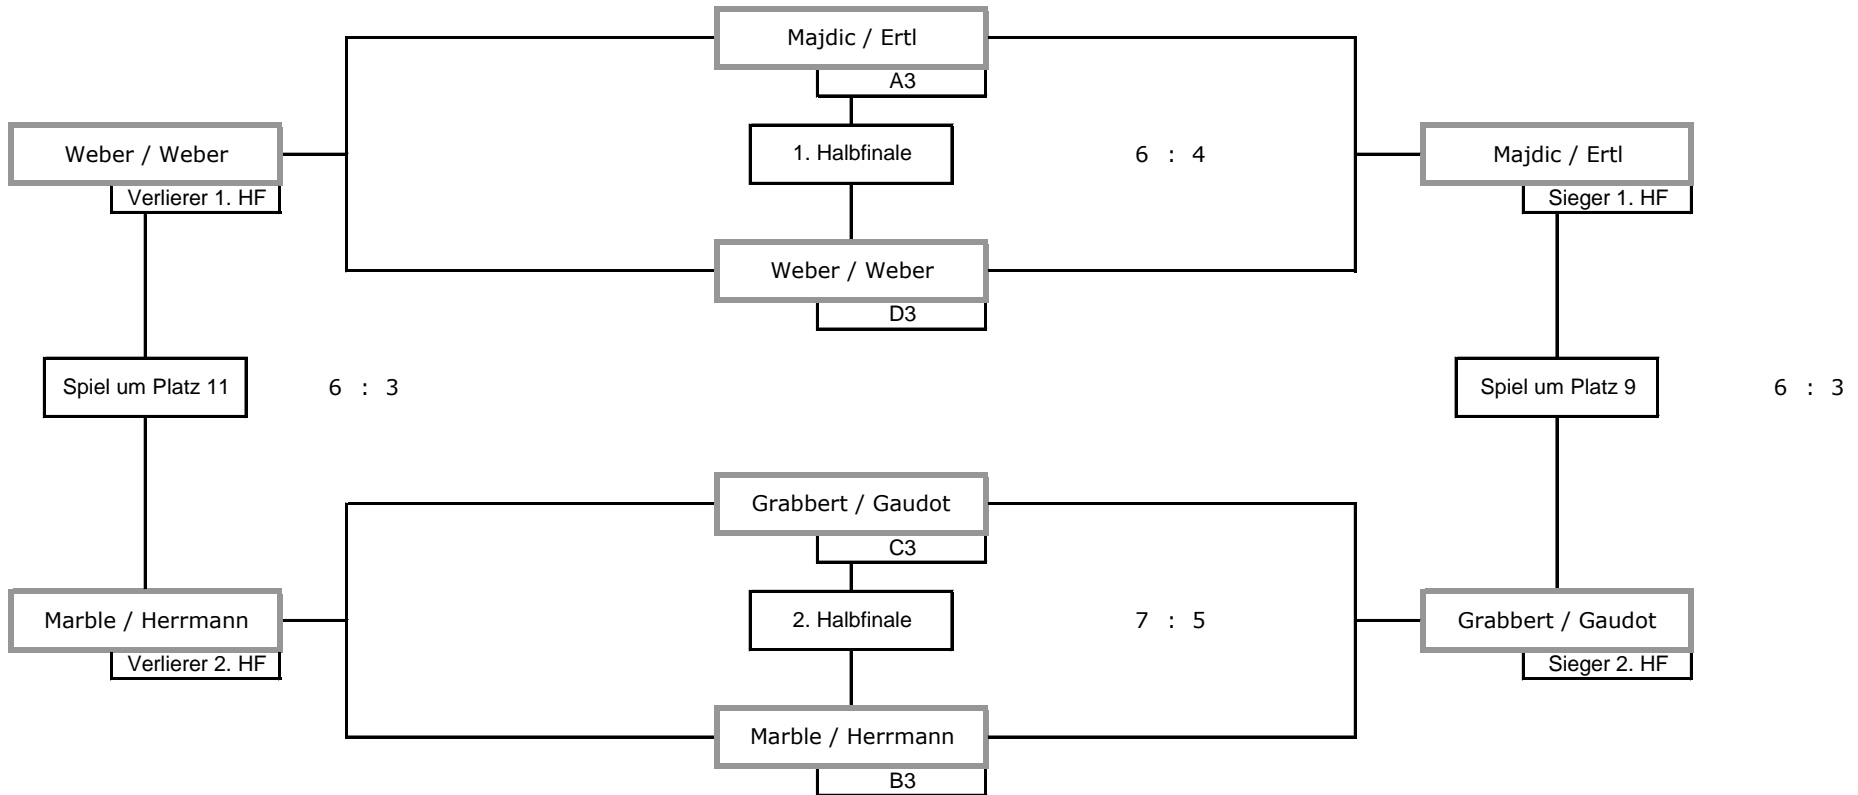

Konkurrenz: Mixed40

Modus: K.O.-System - 1 Satz bis 6*

VIERTELFINALE (Verlierer = 5.)

HALBFINALE

FINALE / SPIEL UM PLATZ 3

Konkurrenz:

Mixed40

Trostrunde 9-12

ein Satz ab 2:2

SPIEL UM PLATZ 3

HALBFINALE

FINALE

Bayerische Beachtennis-Meisterschaft Schnaittenbach

Konkurrenz: **Mixed40**

Vorrunde

Modus: **1 Gewinnsatz**