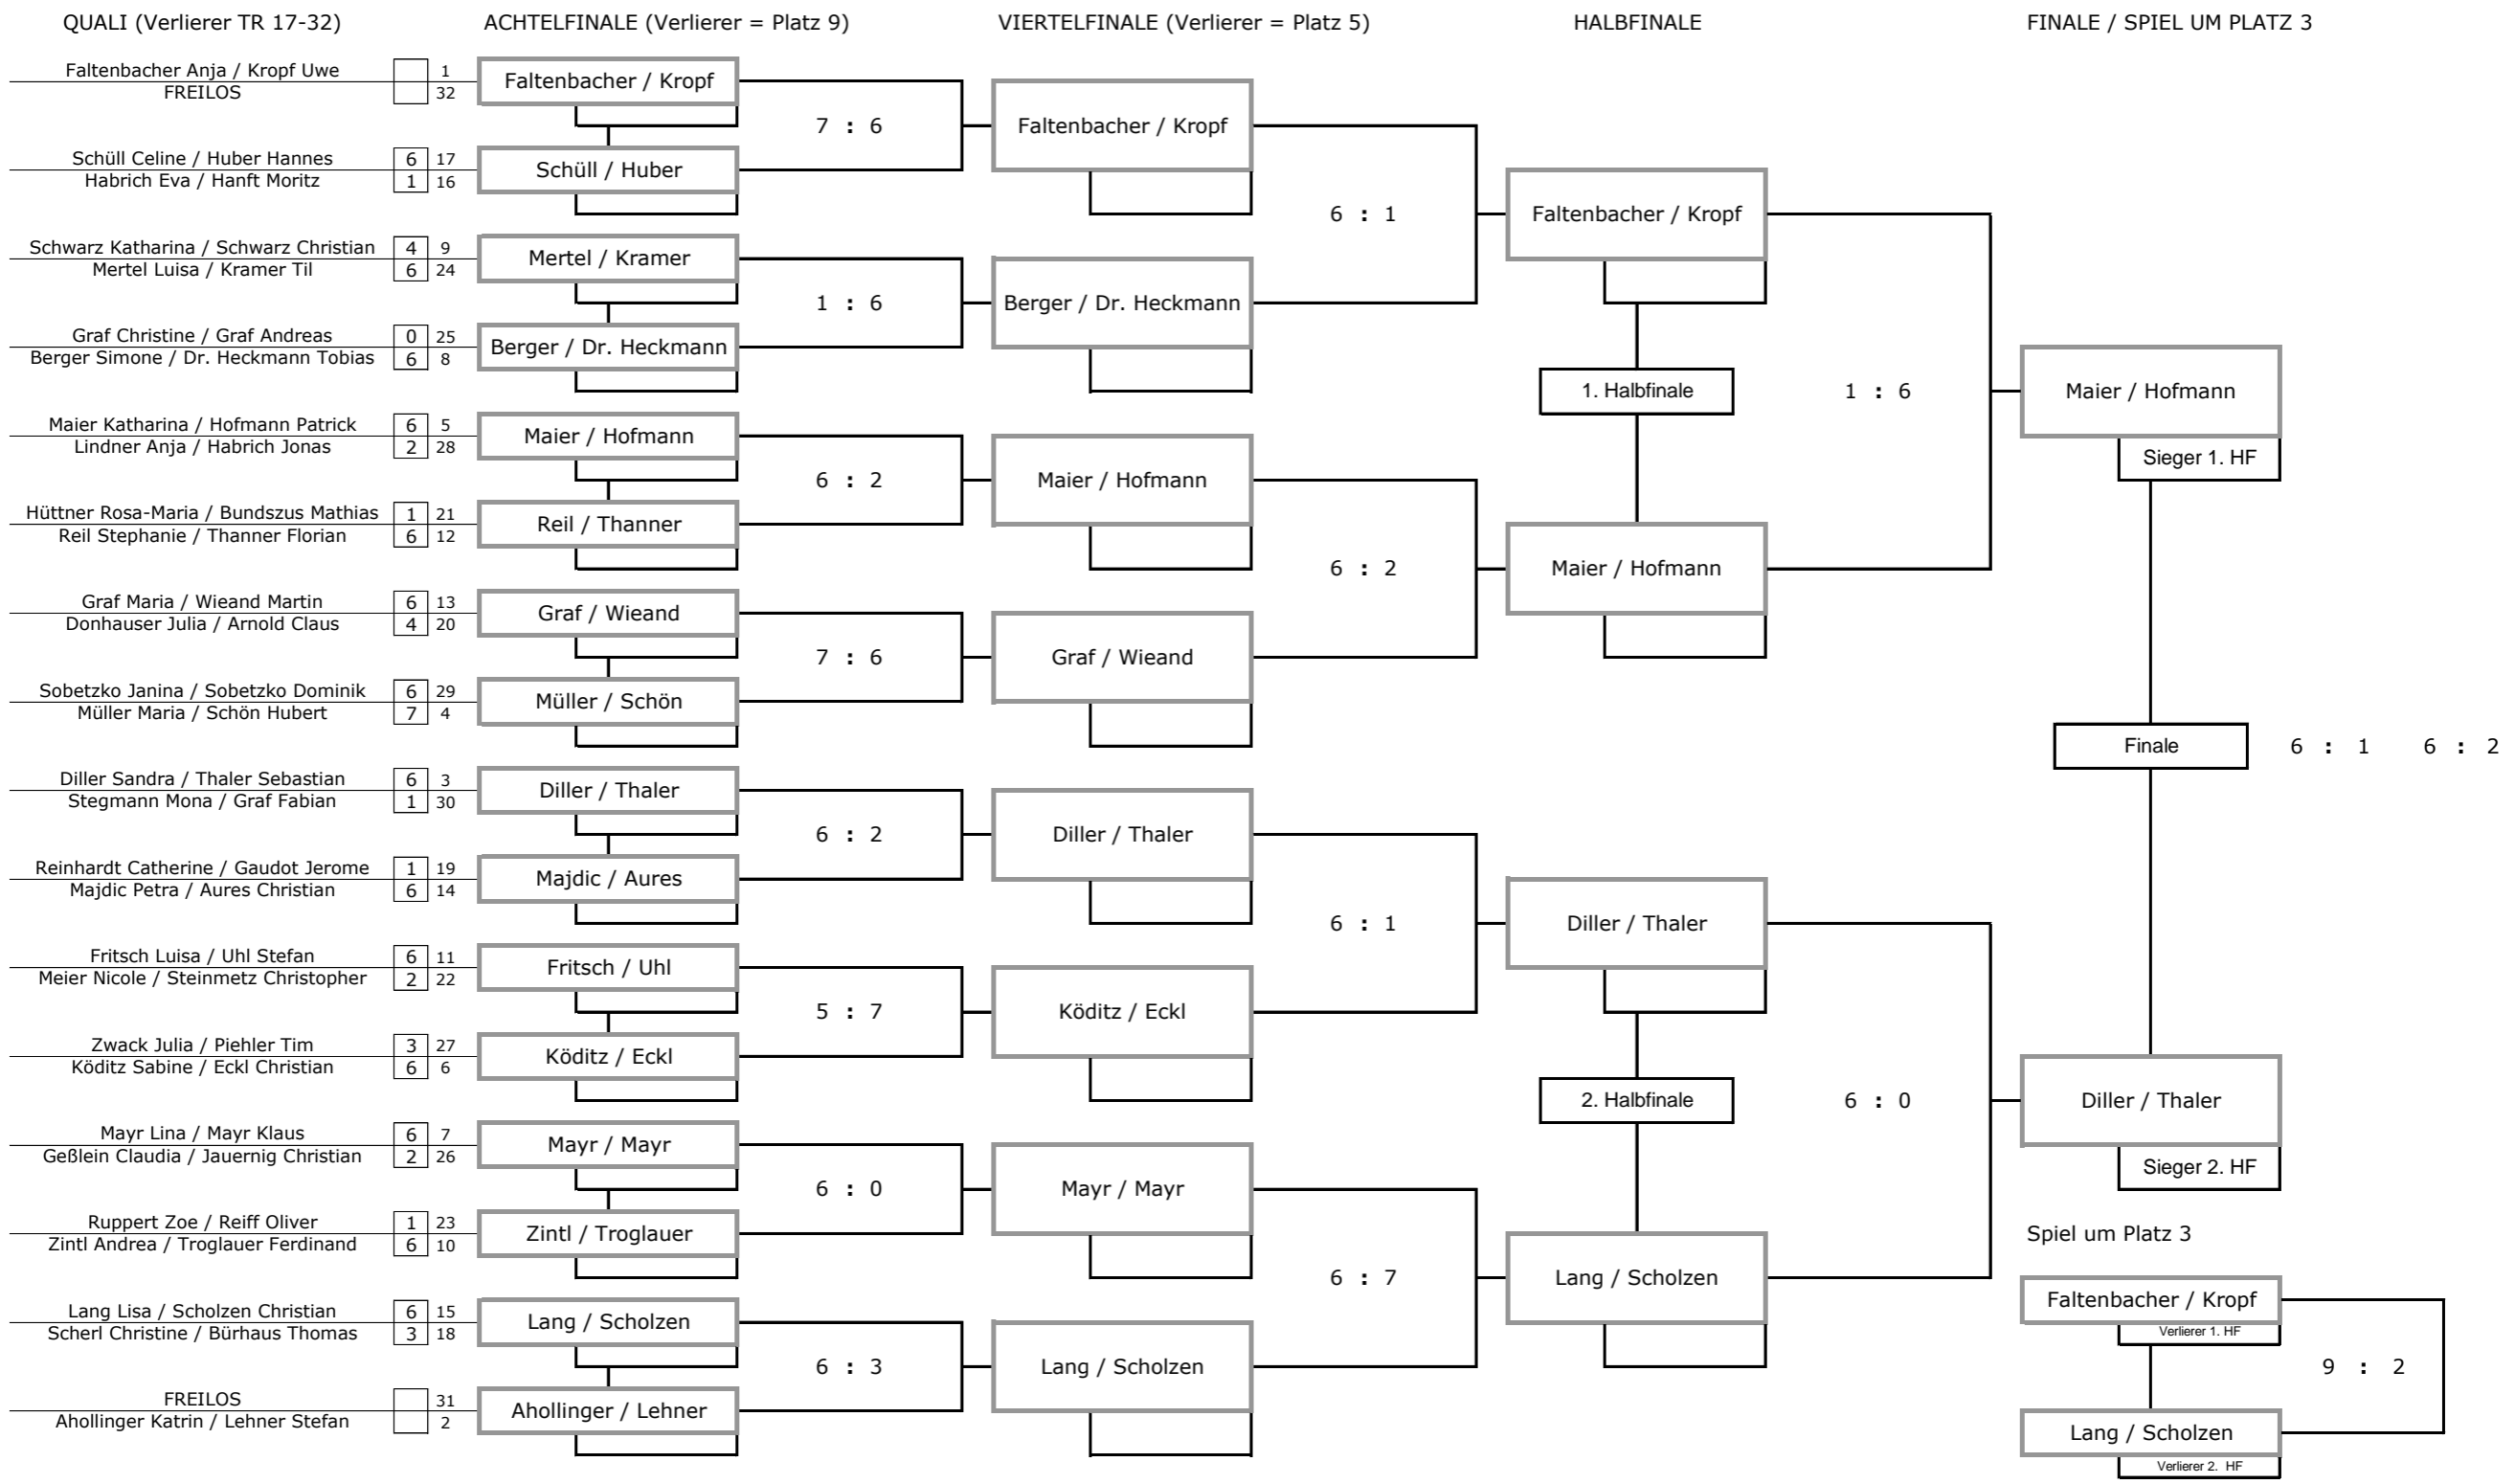

Konkurrenz:

Mixed

Modus:

1 Gewinnsatz

Konkurrenz:

Mixed

Modus:

1 Gewinnsatz (Start 2:2)