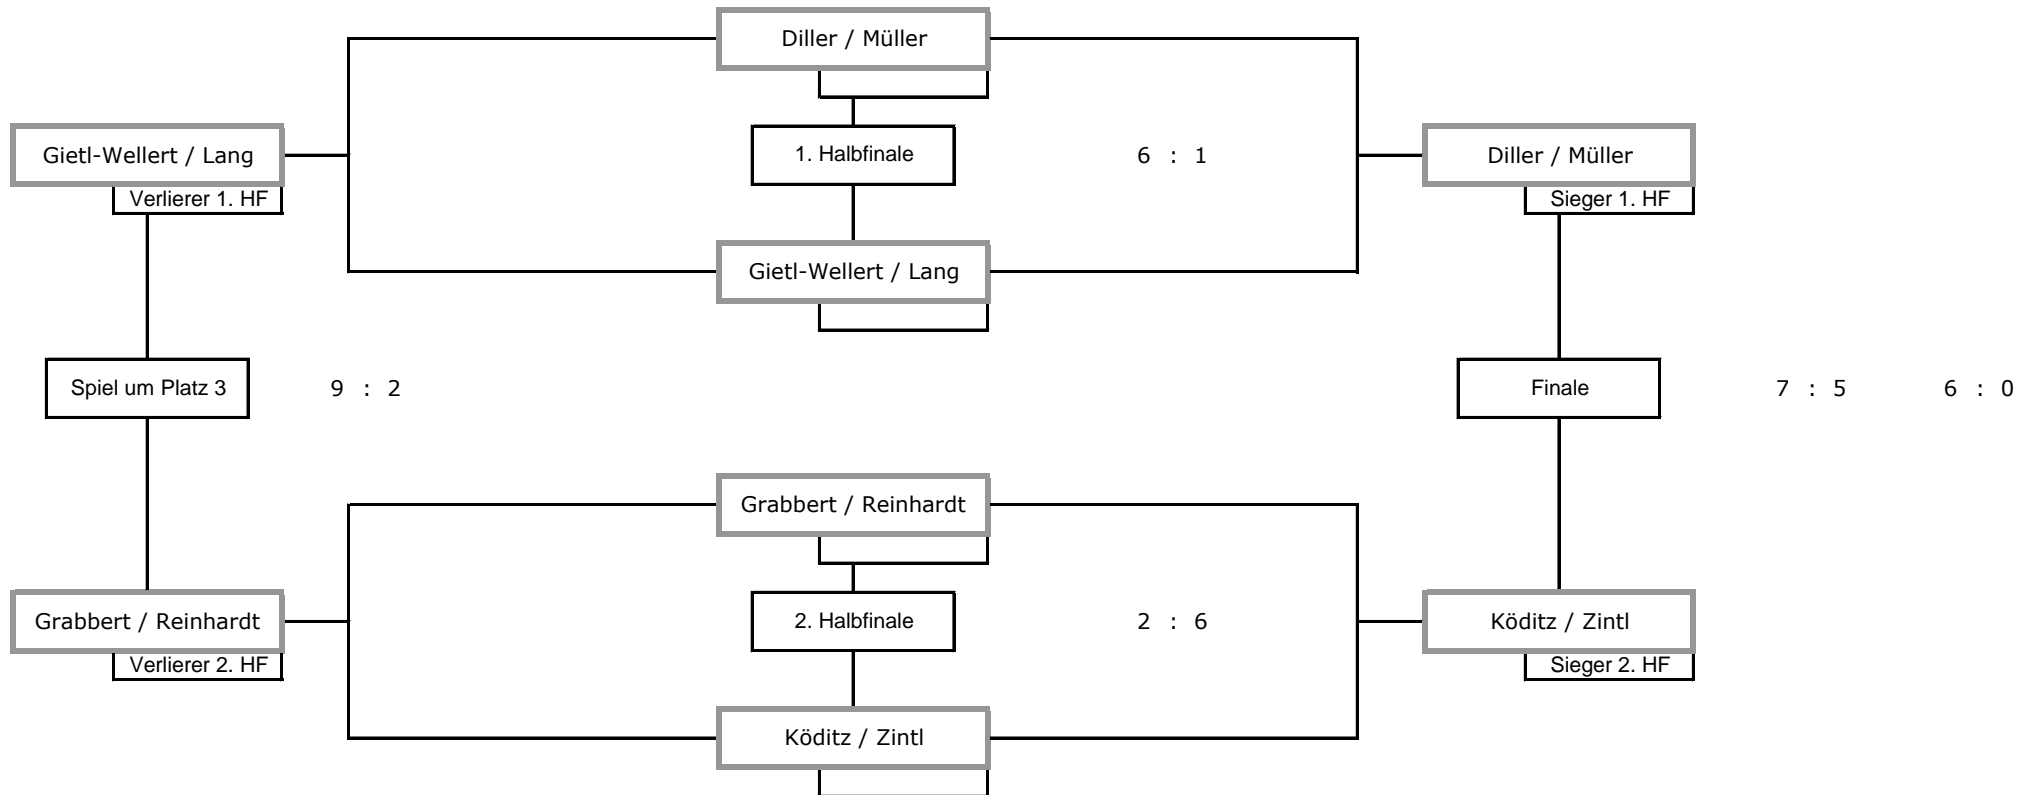

# Bayerische Beachtennis-Meisterschaft Schnaittenbach

Konkurrenz:

**Damen40**

**Endrunde**

Spiel um Platz 5/6

Majdic/Marble - Thumann/Weber

2:6

SPIEL UM PLATZ 3

HALBFINALE

FINALE

# Bayerische Beachtennis-Meisterschaft Schnaittenbach

**Konkurrenz:**

**Damen40**

**Vorrunde**

**Modus:**

**ein Gewinnsatz**

**Gruppe:**

**A**