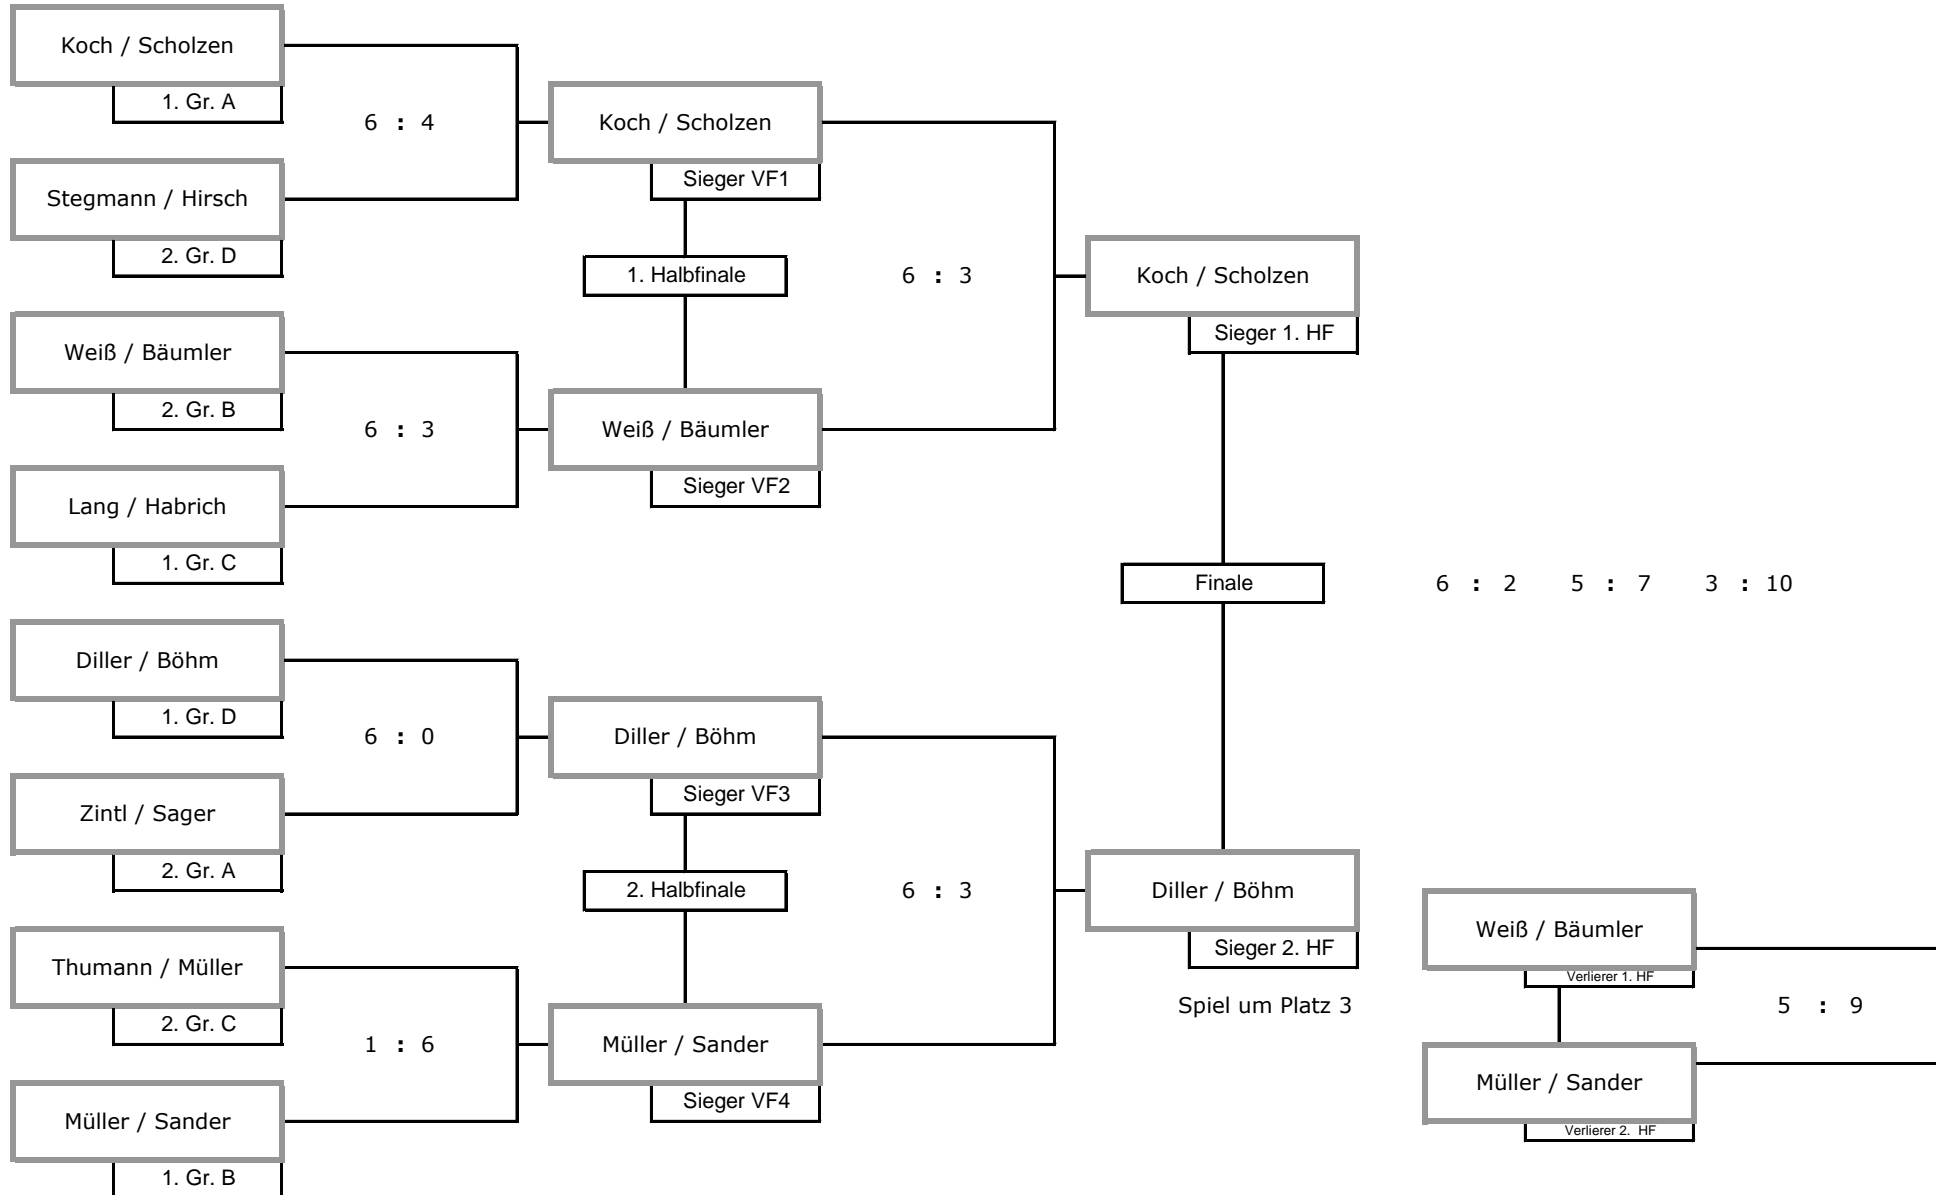

Konkurrenz: Mixed40

Modus: K.O.-System - 1 Satz bis 6*

VIERTELFINALE (Verlierer = 5.)

HALBFINALE

FINALE / SPIEL UM PLATZ 3

Bayerische Beachtennis-Meisterschaft Schnaittenbach

Konkurrenz:

Mixed40

Trostrunde 9-12

SPIEL UM PLATZ 3

HALBFINALE

FINALE

Bayerische Beachtennis-Meisterschaft Schnaittenbach

Konkurrenz:

Mixed40

Vorrunde