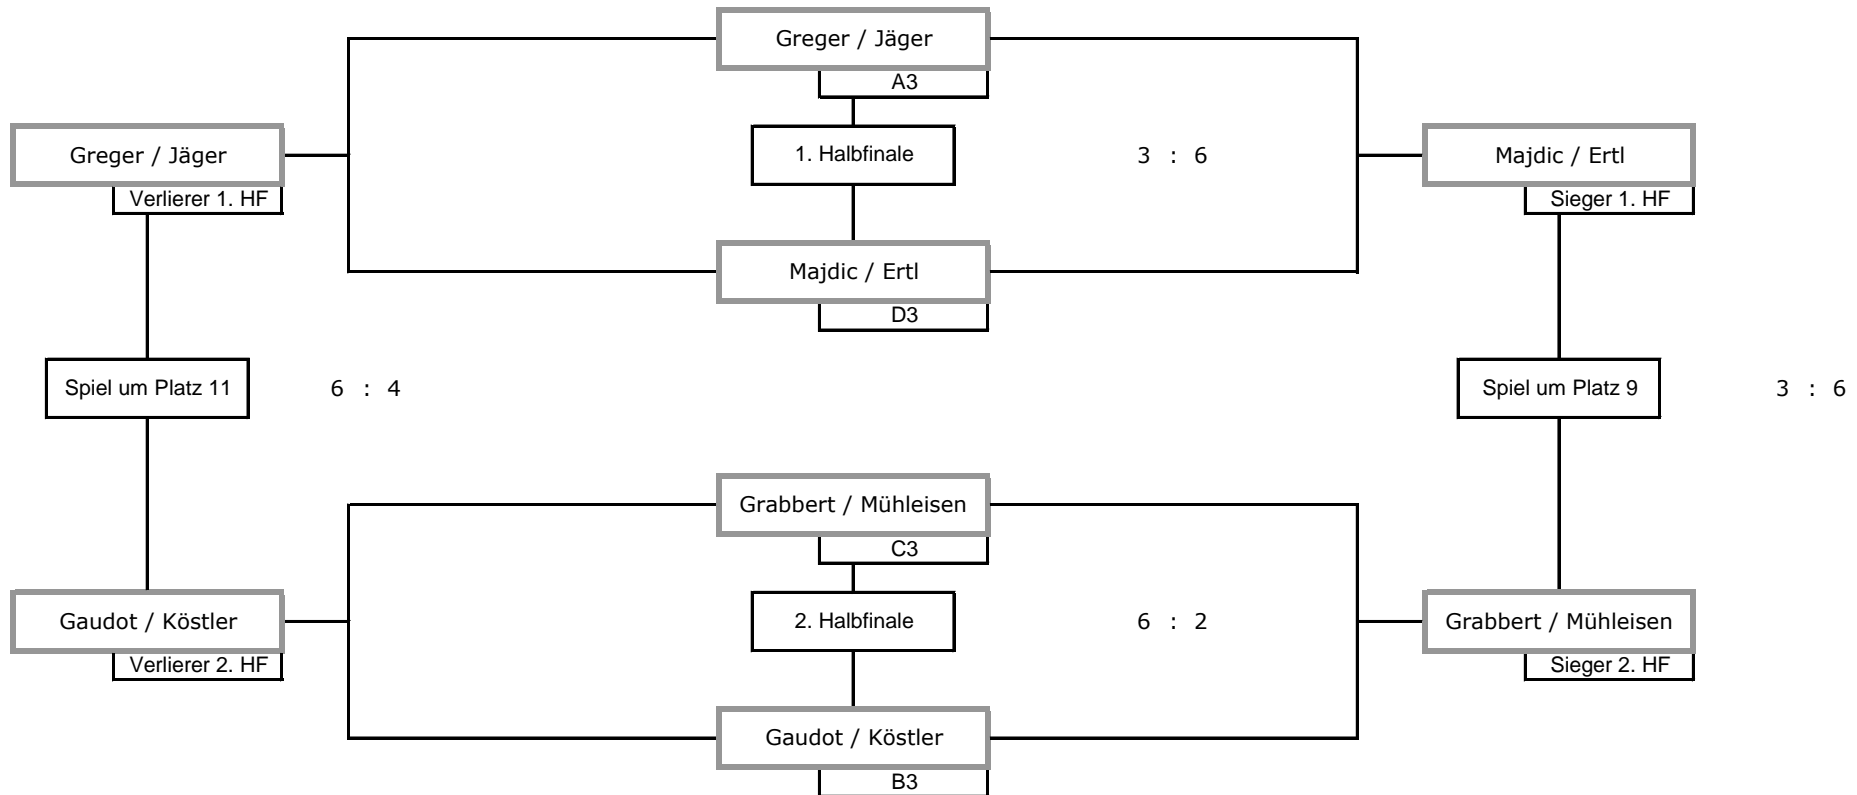

Konkurrenz: Mixed40

Modus: K.O.-System - 1 Satz bis 6*

VIERTELFINALE (Verlierer = 5.)

HALBFINALE

FINALE / SPIEL UM PLATZ 3

Bayerische Beachtennis-Meisterschaft Schnaittenbach

Konkurrenz:

Mixed40

Trostrunde 9-12

SPIEL UM PLATZ 3

HALBFINALE

FINALE

Bayerische Beachtennis-Meisterschaft Schnaittenbach

Konkurrenz:

Mixed40

Vorrunde