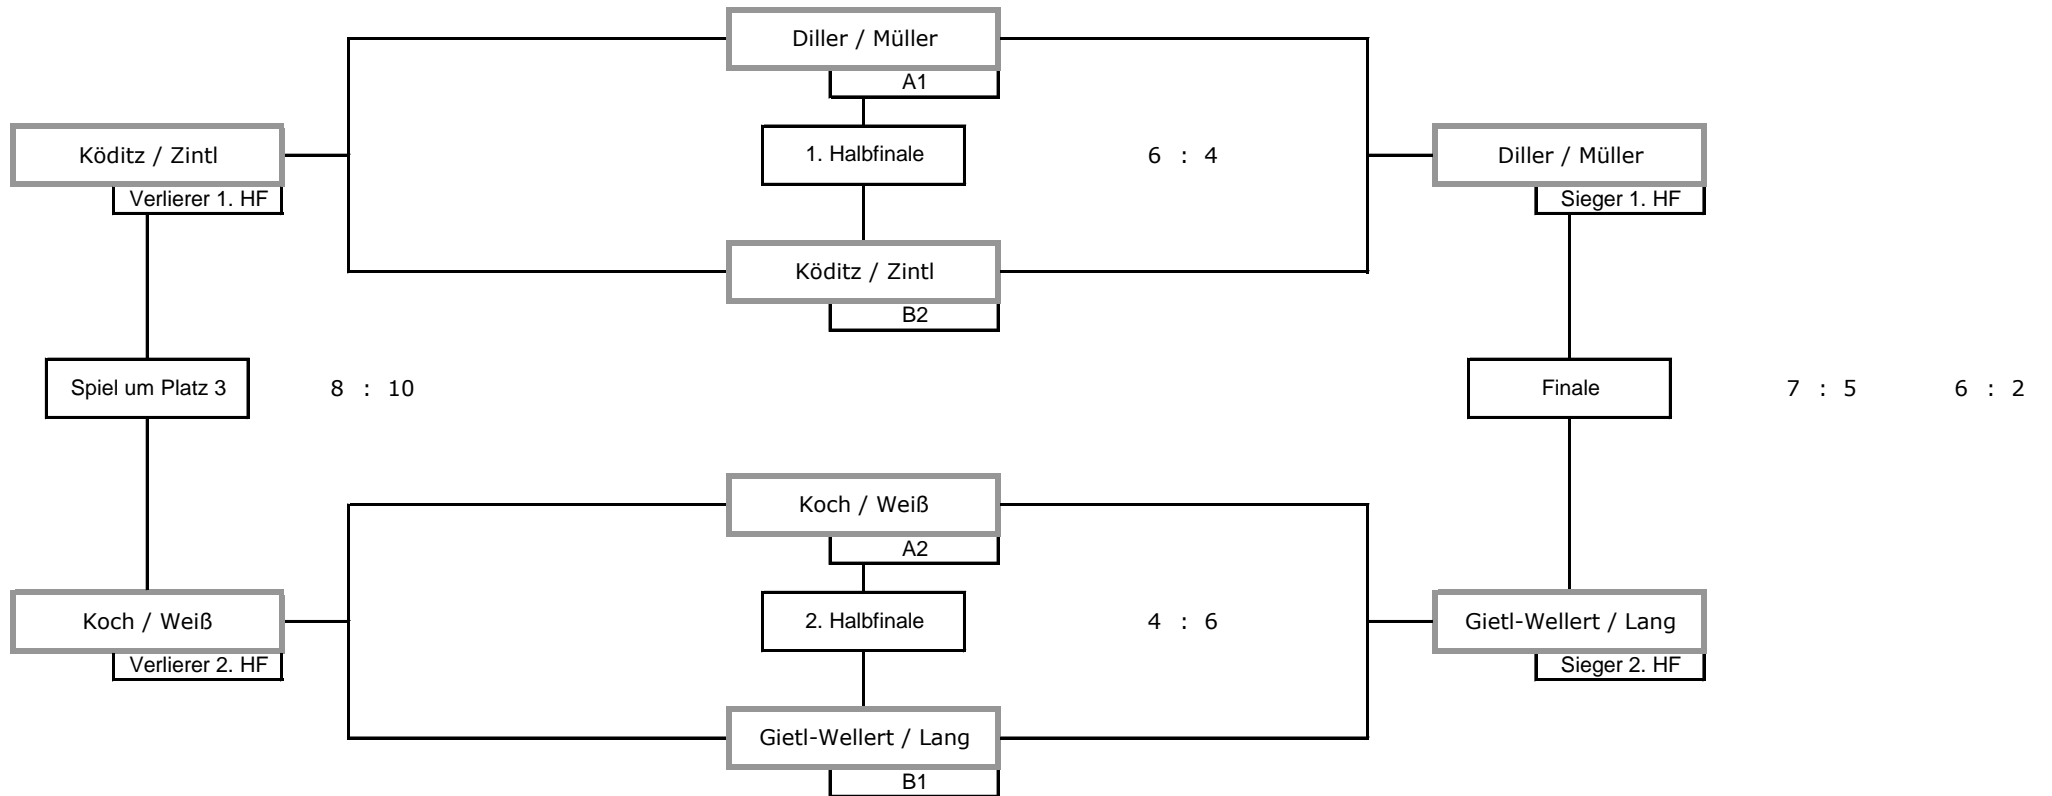

Bayerische Beachtennis-Meisterschaft Schnaittenbach

Konkurrenz:

Damen40

Endrunde 1-4

Platz 5-7

Greger/Marble - Majdic/Stegmann 0:6
 Gaudot/Grabbert - Greger/Marble 6:3
 Gaudot/Grabbert - Majdic/Stegmann 4:6

SPIEL UM PLATZ 3

HALBFINALE

FINALE

Bayerische Beachtennis-Meisterschaft Schnaittenbach

Konkurrenz: **Damen40**

Vorrunde

Modus: **1 Gewinnsatz**

Gruppe: **A**