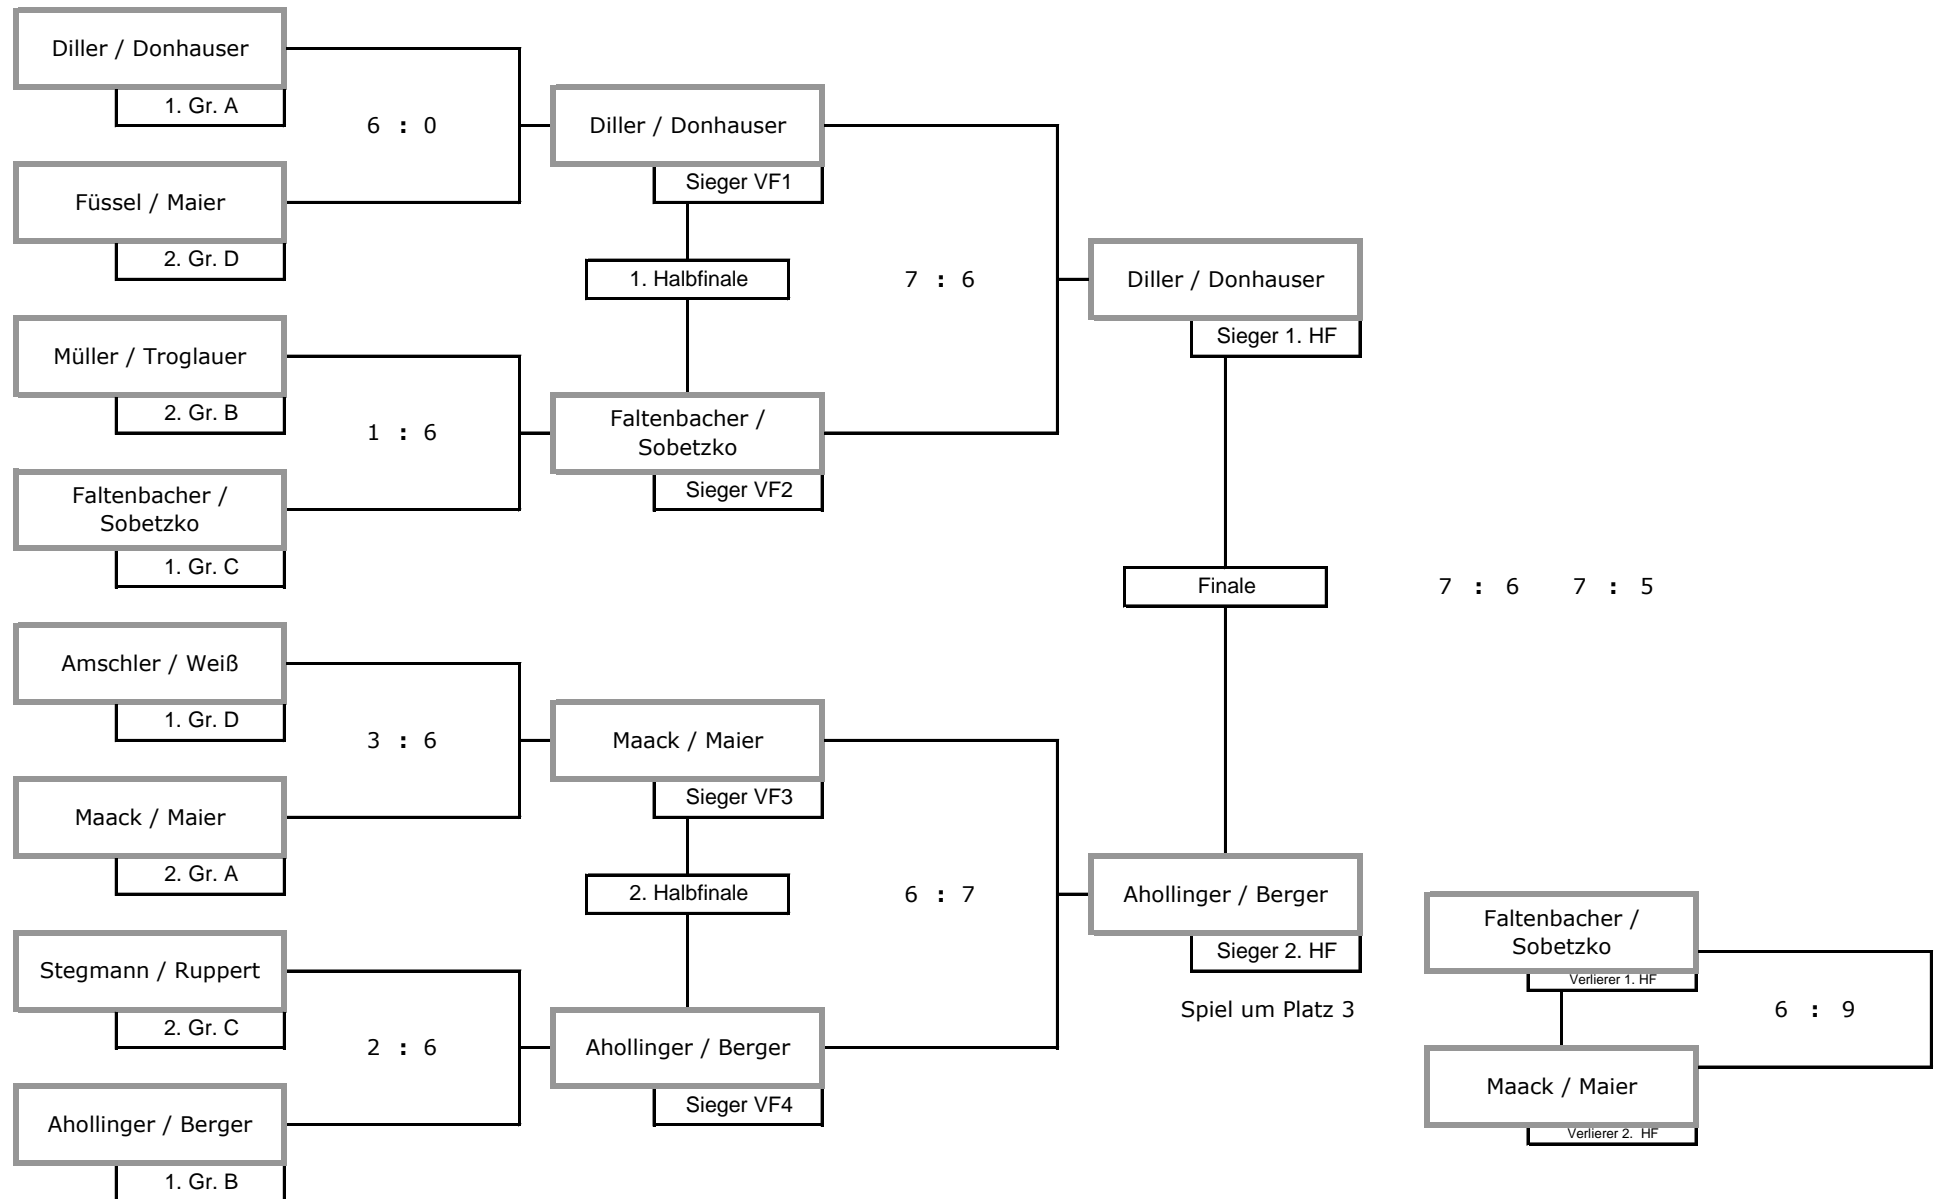

Konkurrenz: Damen

Modus: K.O.-System - 1 Satz bis 6*

VIERTELFINALE

HALBFINALE

FINALE / SPIEL UM PLATZ 3

Konkurrenz:

Damen

Trostrunde (9-12)

SPIEL UM PLATZ 3

HALBFINALE

FINALE

Konkurrenz:

Damen

Vorrunde

Modus:

1 Gewinnsatz