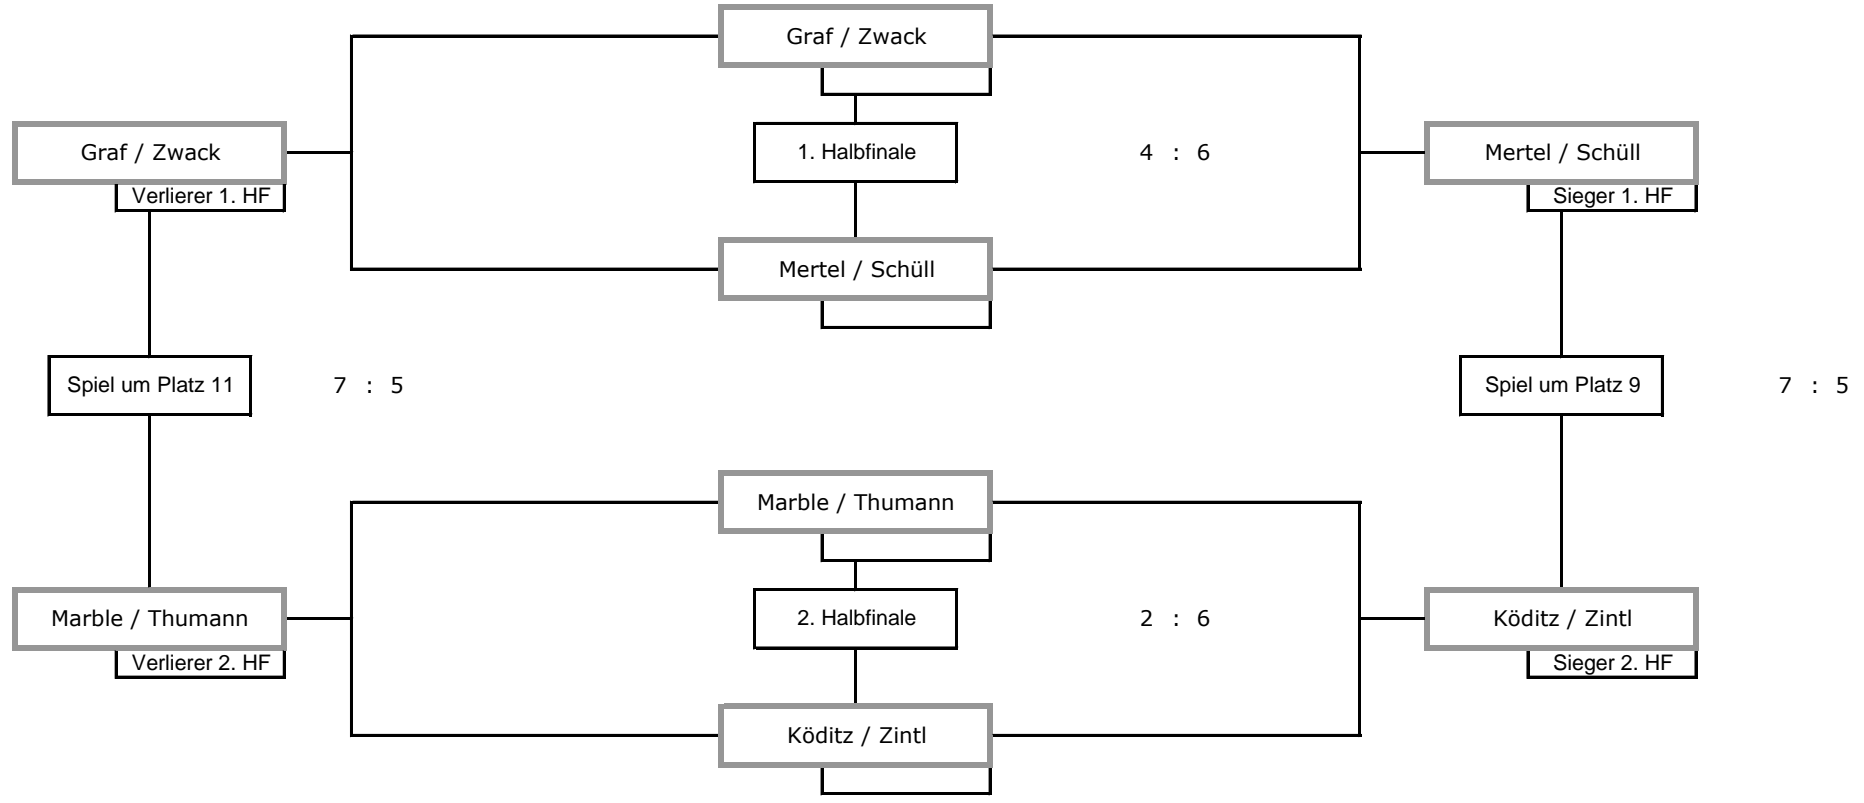

Konkurrenz: Damen

Modus: K.O.-System - 1 Satz bis 6*

VIERTELFINALE

HALBFINALE

FINALE / SPIEL UM PLATZ 3

Konkurrenz:

Damen

Trostrunde (9-12)

SPIEL UM PLATZ 3

HALBFINALE

FINALE

Konkurrenz:

Damen

Vorrunde

Modus:

1 Gewinnsatz