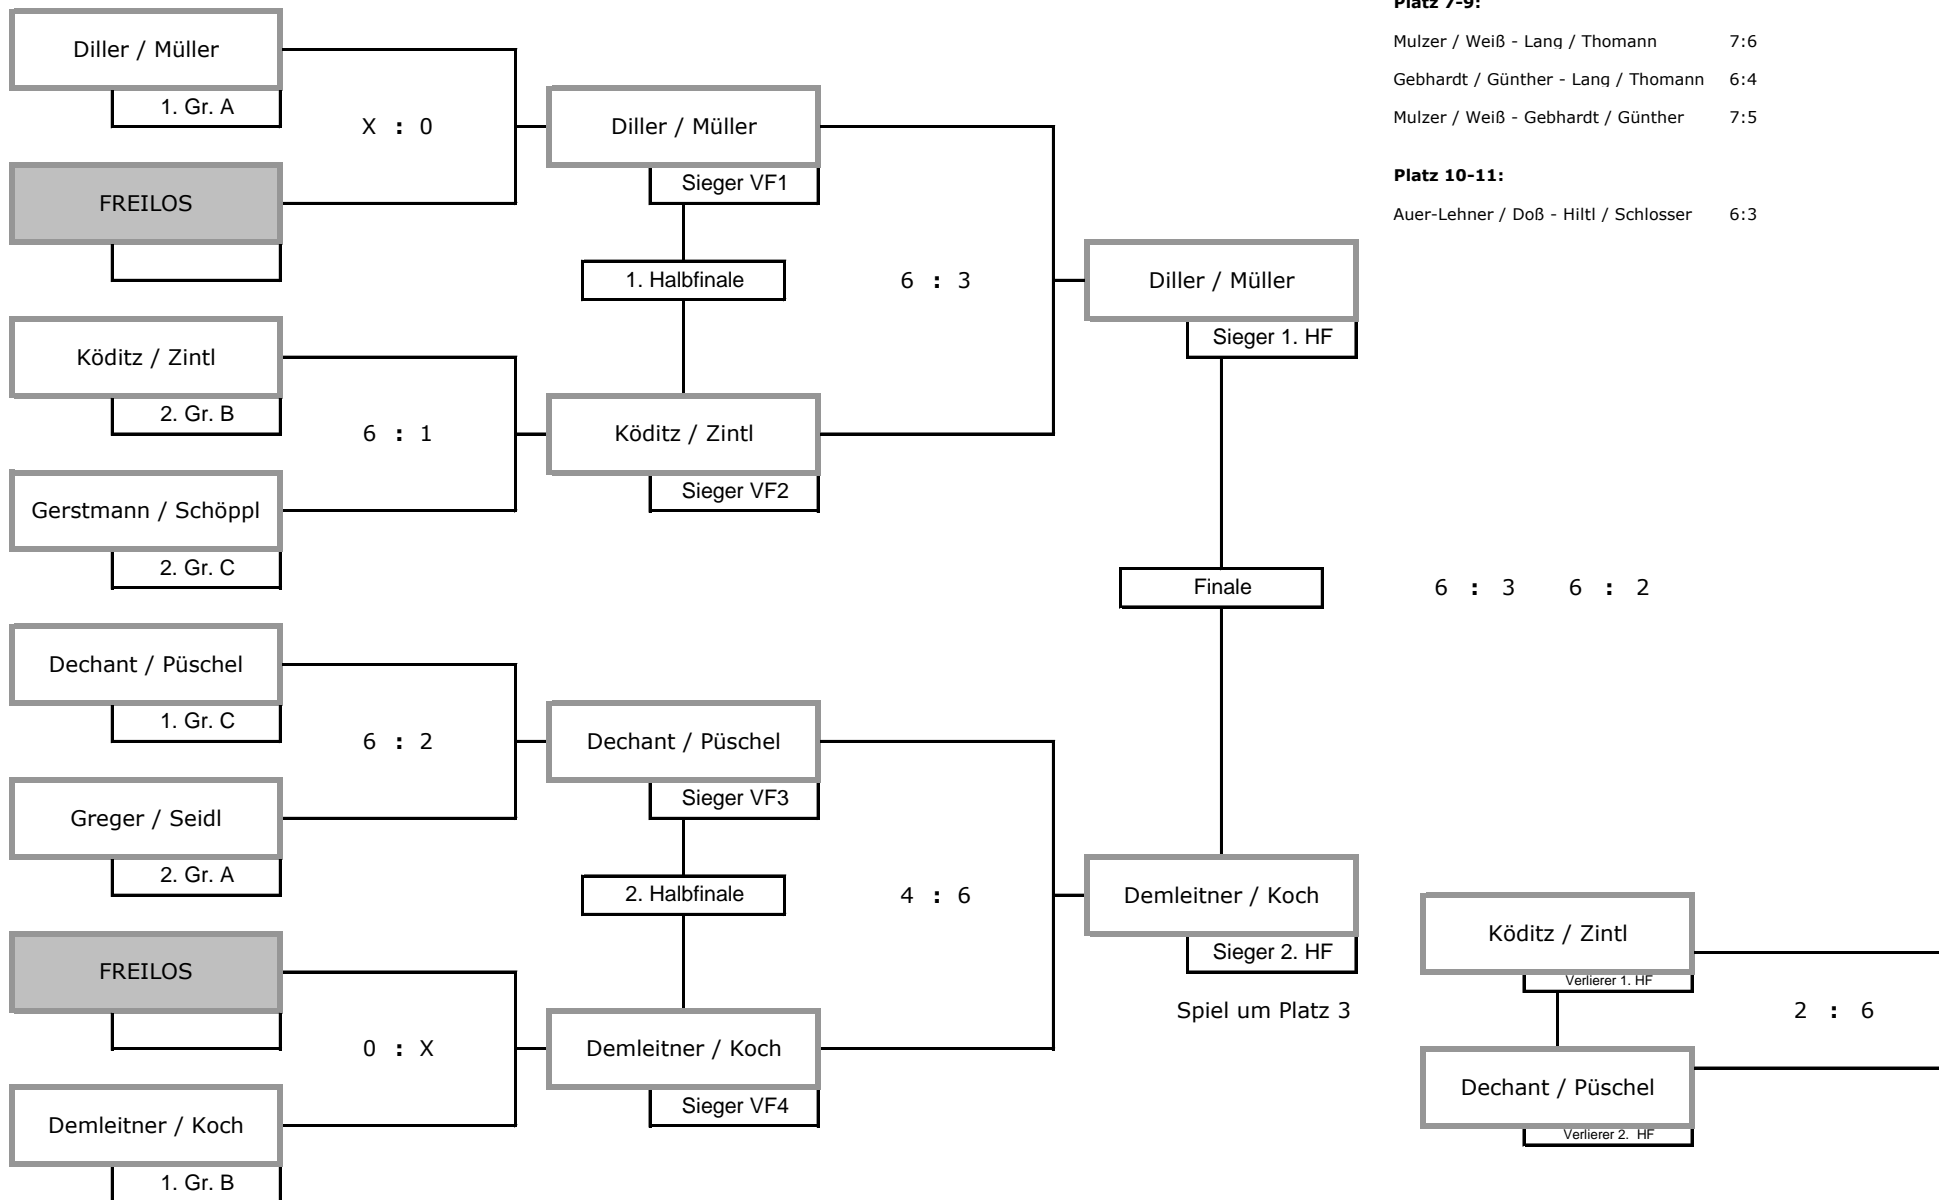

**Konkurrenz: Damen 40**

**Modus: K.O.-System - 1 Satz bis 6\***

VIERTELFINALE (Verlierer = 5)

HALBFINALE

FINALE / SPIEL UM PLATZ 3

# Bayerische Beachtennis-Meisterschaft Schnaittenbach

**Konkurrenz:** Damen 40

**Vorrunde**

**Modus:** 1 Gewinnsatz

**Gruppe:**

**A**