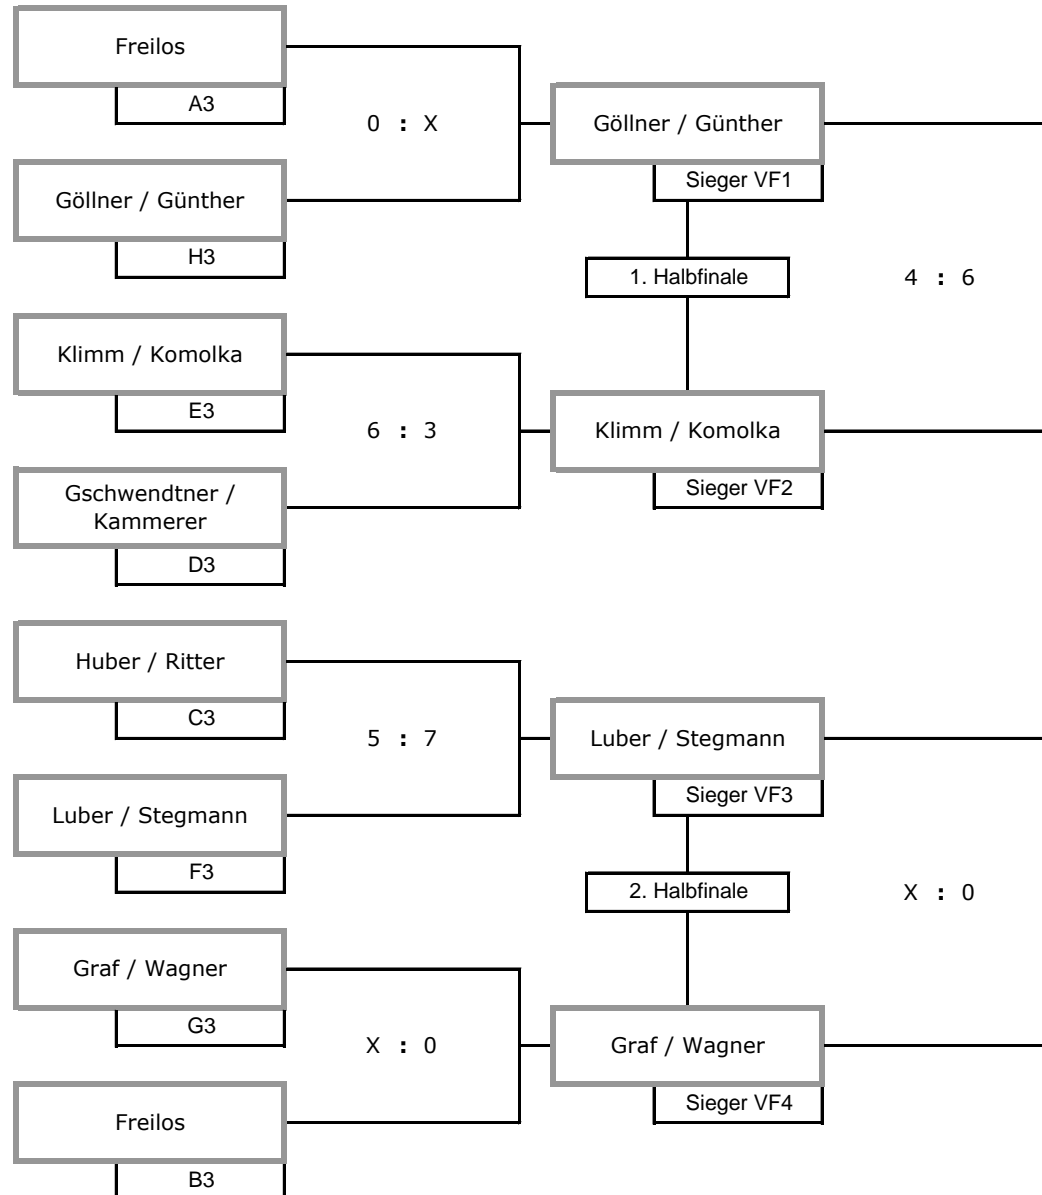

Damen

Modus:

1 Gewinnsatz

ACHTTELFINALE (Verlierer = 9)

VIERTELFINALE (Verlierer = Platz 5)

HALBFINALE

FINALE / SPIEL UM PLATZ 3

Konkurrenz: Damen

Modus: K.O.-System - 1 Satz bis 6*

VIERTELFINALE (Verlierer = 21)

HALBFINALE (Sieger = 17 - Verlierer = 19)

Konkurrenz: Damen
Modus: 1 Gewinnsatz

Vorrunde
Gruppe: A

Auslosung / Tabelle:

Rang	Team	Verein	Siege	Niederl.
1	Segerer / Spitzl	TC Kümmersbruck / 1. FC Nürnberg	1	0
2	Amschler / Weiß	TC Paulsdorf / TC Paulsdorf	0	1
	Freilos	---		