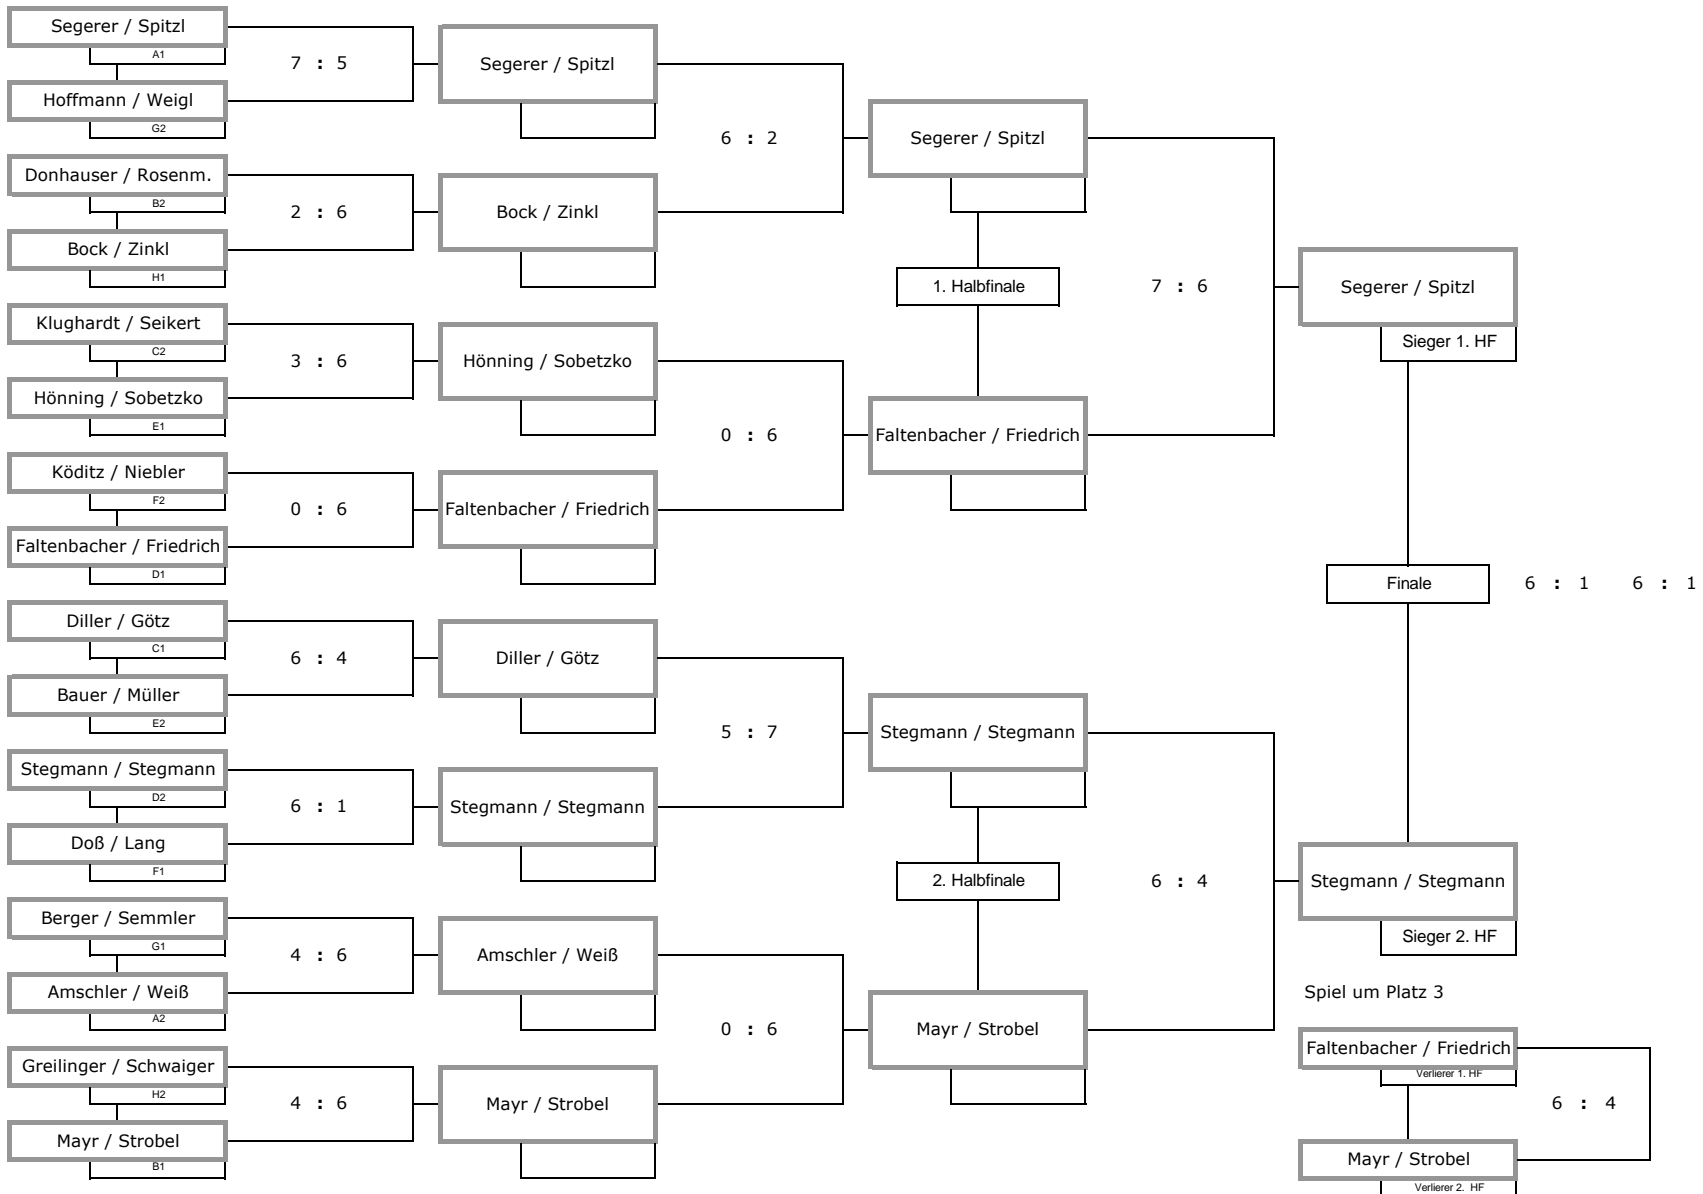

Damen

Modus:

1 Gewinnsatz

ACHTTELFINALE (Verlierer = 9)

VIERTELFINALE (Verlierer = Platz 5)

HALBFINALE

FINALE / SPIEL UM PLATZ 3

Konkurrenz: Damen

Modus: K.O.-System - 1 Satz bis 6*

VIERTELFINALE (Verlierer = 21)

HALBFINALE (Sieger = 17 - Verlierer = 19)

Konkurrenz: Damen
Modus: 1 Gewinnsatz

Vorrunde
Gruppe: A

Auslosung / Tabelle:

Rang	Team	Verein	Siege	Niederl.
1	Segerer / Spitzl	TC Kümmersbruck / 1. FC Nürnberg	1	0
2	Amschler / Weiß	TC Paulsdorf / TC Paulsdorf	0	1
	Freilos	---		