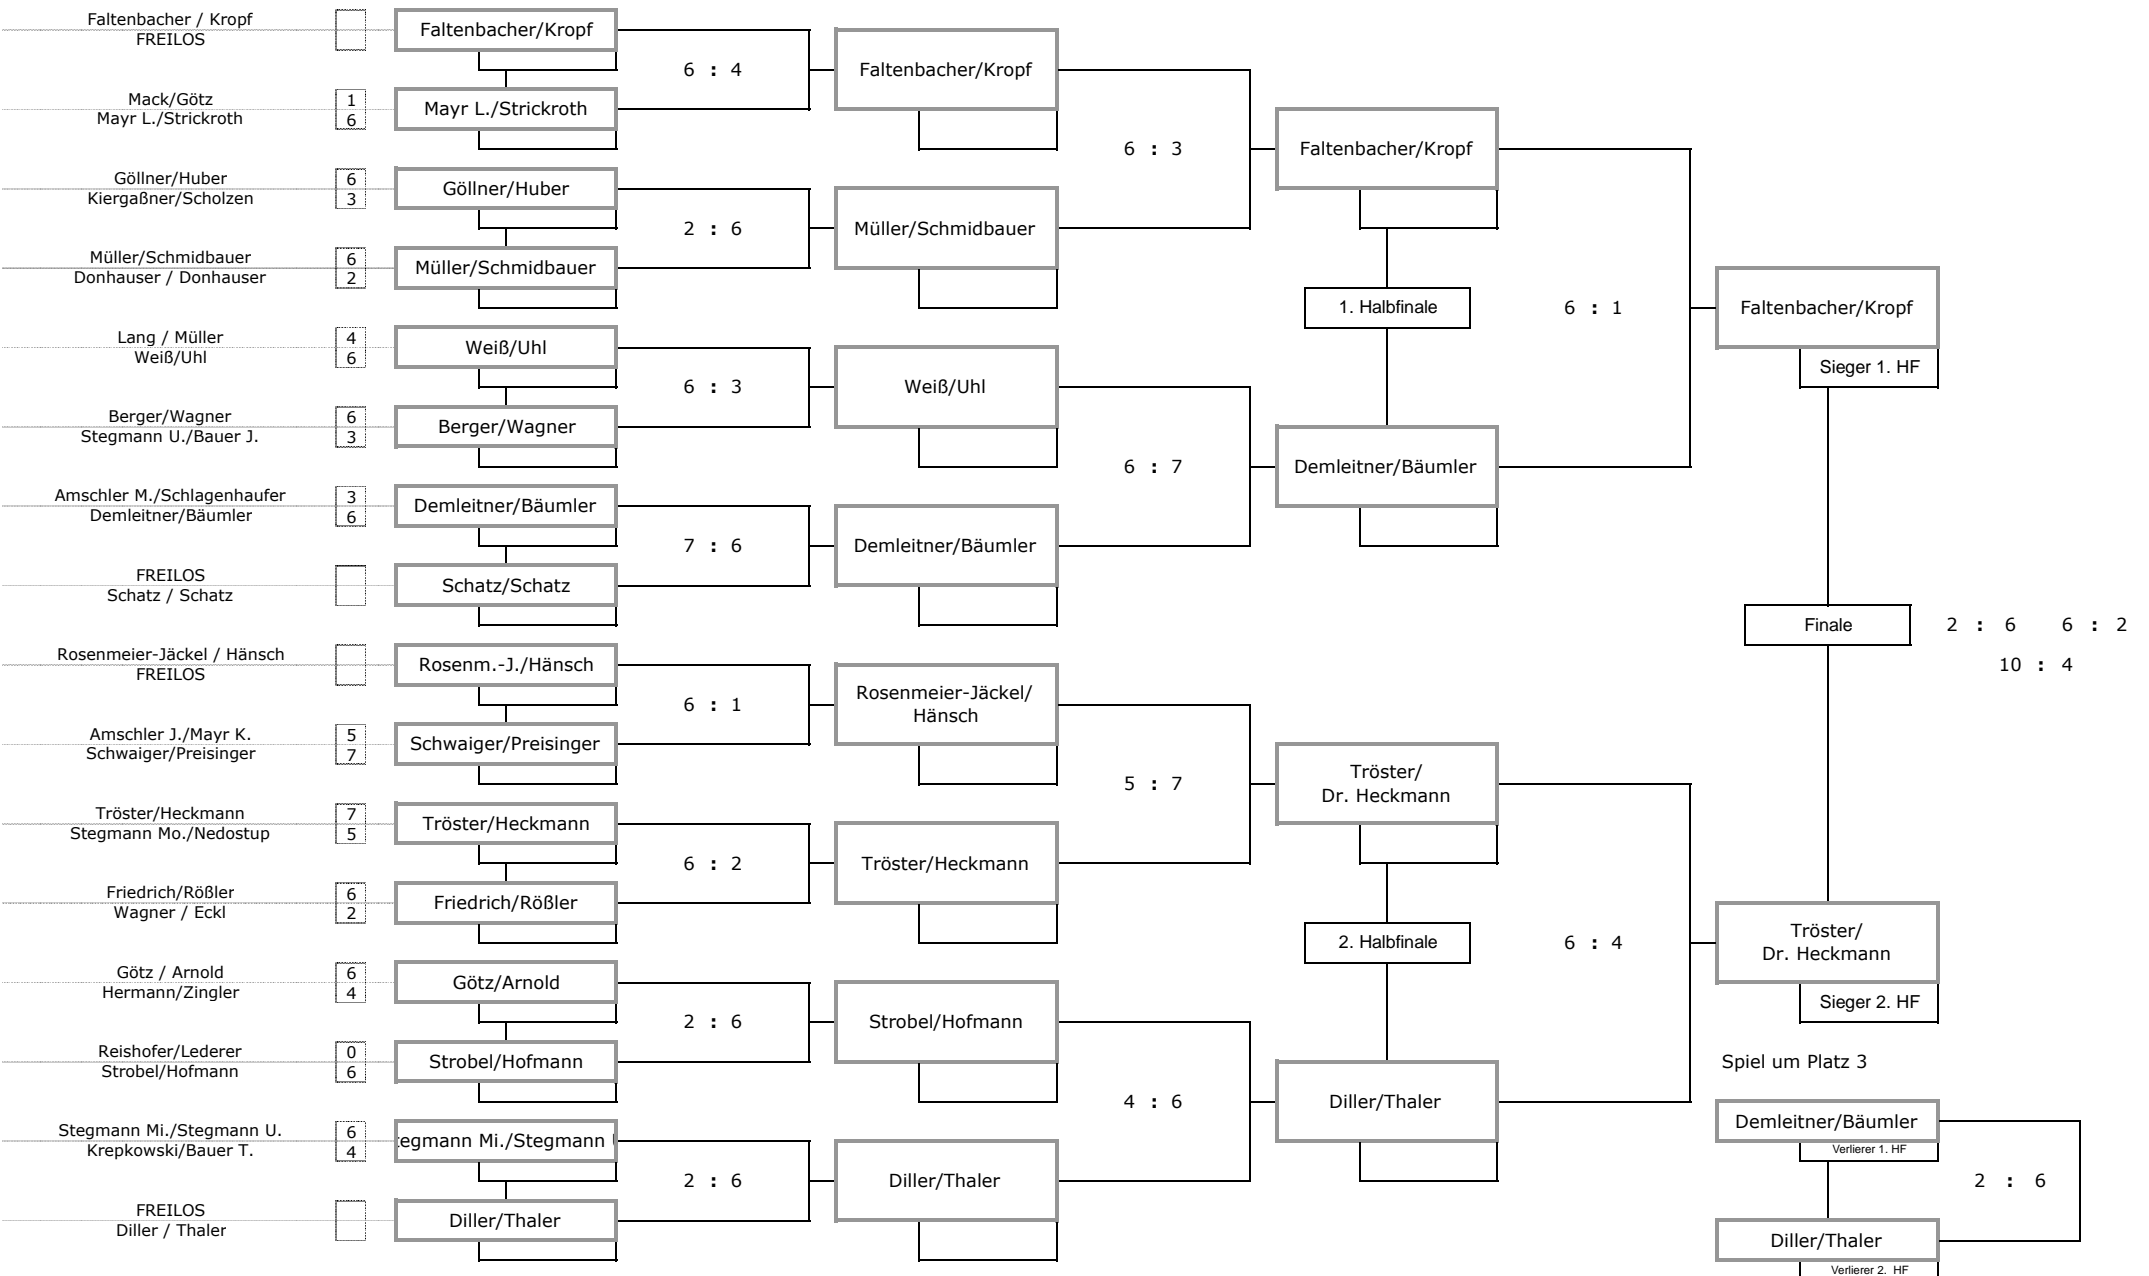

Konkurrenz:

Mixed

Modus:

1 Gewinnsatz

QUALI (Verlierer TR 17-24)

ACHTELFINALE (Verlierer TR 9-16)

VIERTELFINALE (Verlierer = Platz 5)

HALBFINALE

FINALE / SPIEL UM PLATZ 3

Konkurrenz:

Mixed

Modus:

1 Gewinnsatz

ACHTELFINALE (Verlierer = 25)

VIERTELFINALE (Verl. = 21./Sieger=17.)