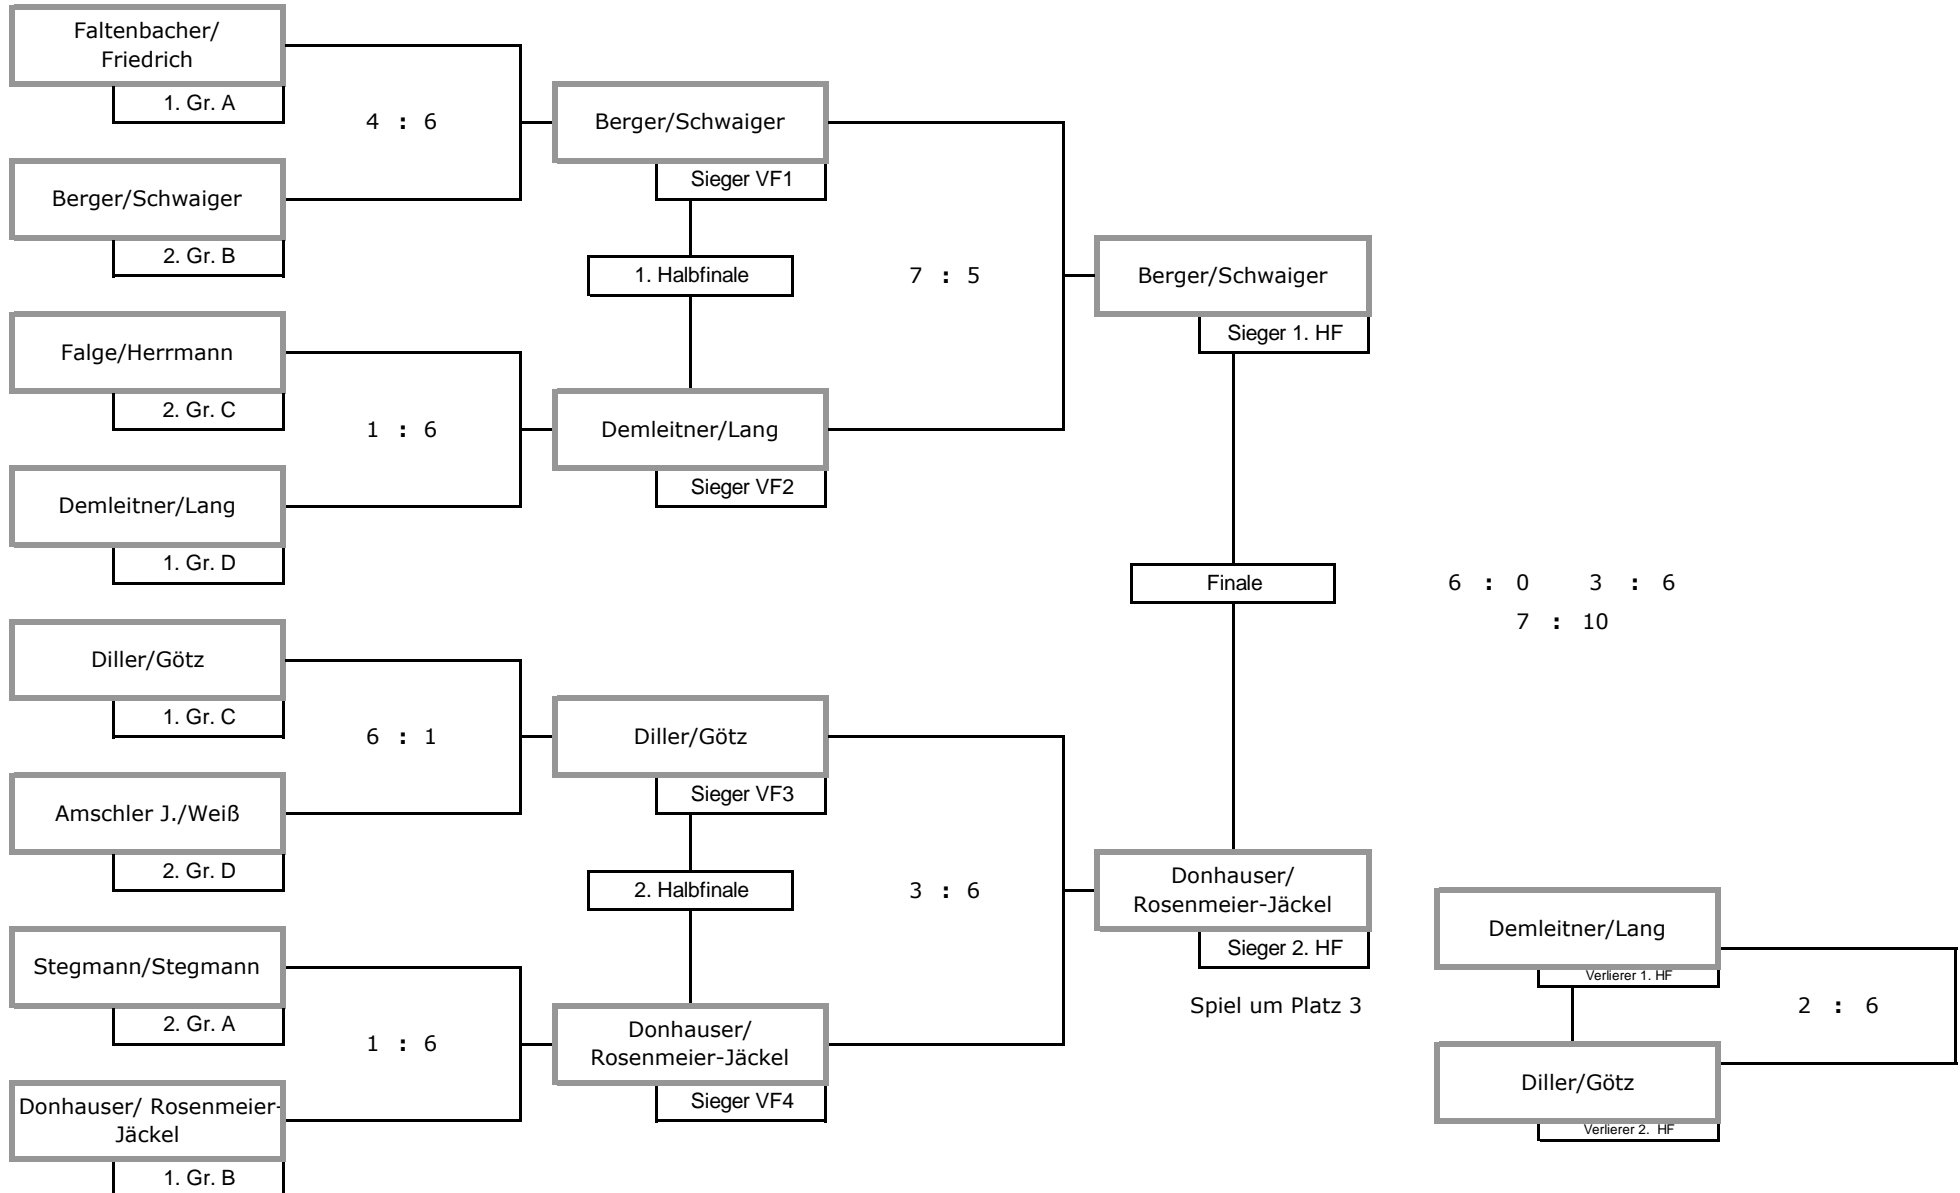

**Spielplan**

		Ergebnis
<b>Krepkowski Julia / Tröster Isabel</b>	<b>Demleitner Claudia / Lang Lisa</b>	1 : 6
<b>Amschler Julia / Weiß Claudia</b>	<b>Grabbert Melanie / Müller Maria</b>	6 : 2
<b>Demleitner Claudia / Lang Lisa</b>	<b>Grabbert Melanie / Müller Maria</b>	6 : 1
<b>Krepkowski Julia / Tröster Isabel</b>	<b>Amschler Julia / Weiß Claudia</b>	3 : 6
<b>Demleitner Claudia / Lang Lisa</b>	<b>Amschler Julia / Weiß Claudia</b>	6 : 2
<b>Krepkowski Julia / Tröster Isabel</b>	<b>Grabbert Melanie / Müller Maria</b>	3 : 6

**Konkurrenz: Damen**

**Modus: K.O.-System - 1 Satz bis 6\***

VIERTELFINALE

HALBFINALE

FINALE / SPIEL UM PLATZ 3

**Konkurrenz: Damen**

**Modus: K.O.-System - 1 Satz bis 6\***

VIERTELFINALE

HALBFINALE

FINALE / SPIEL UM PLATZ 3