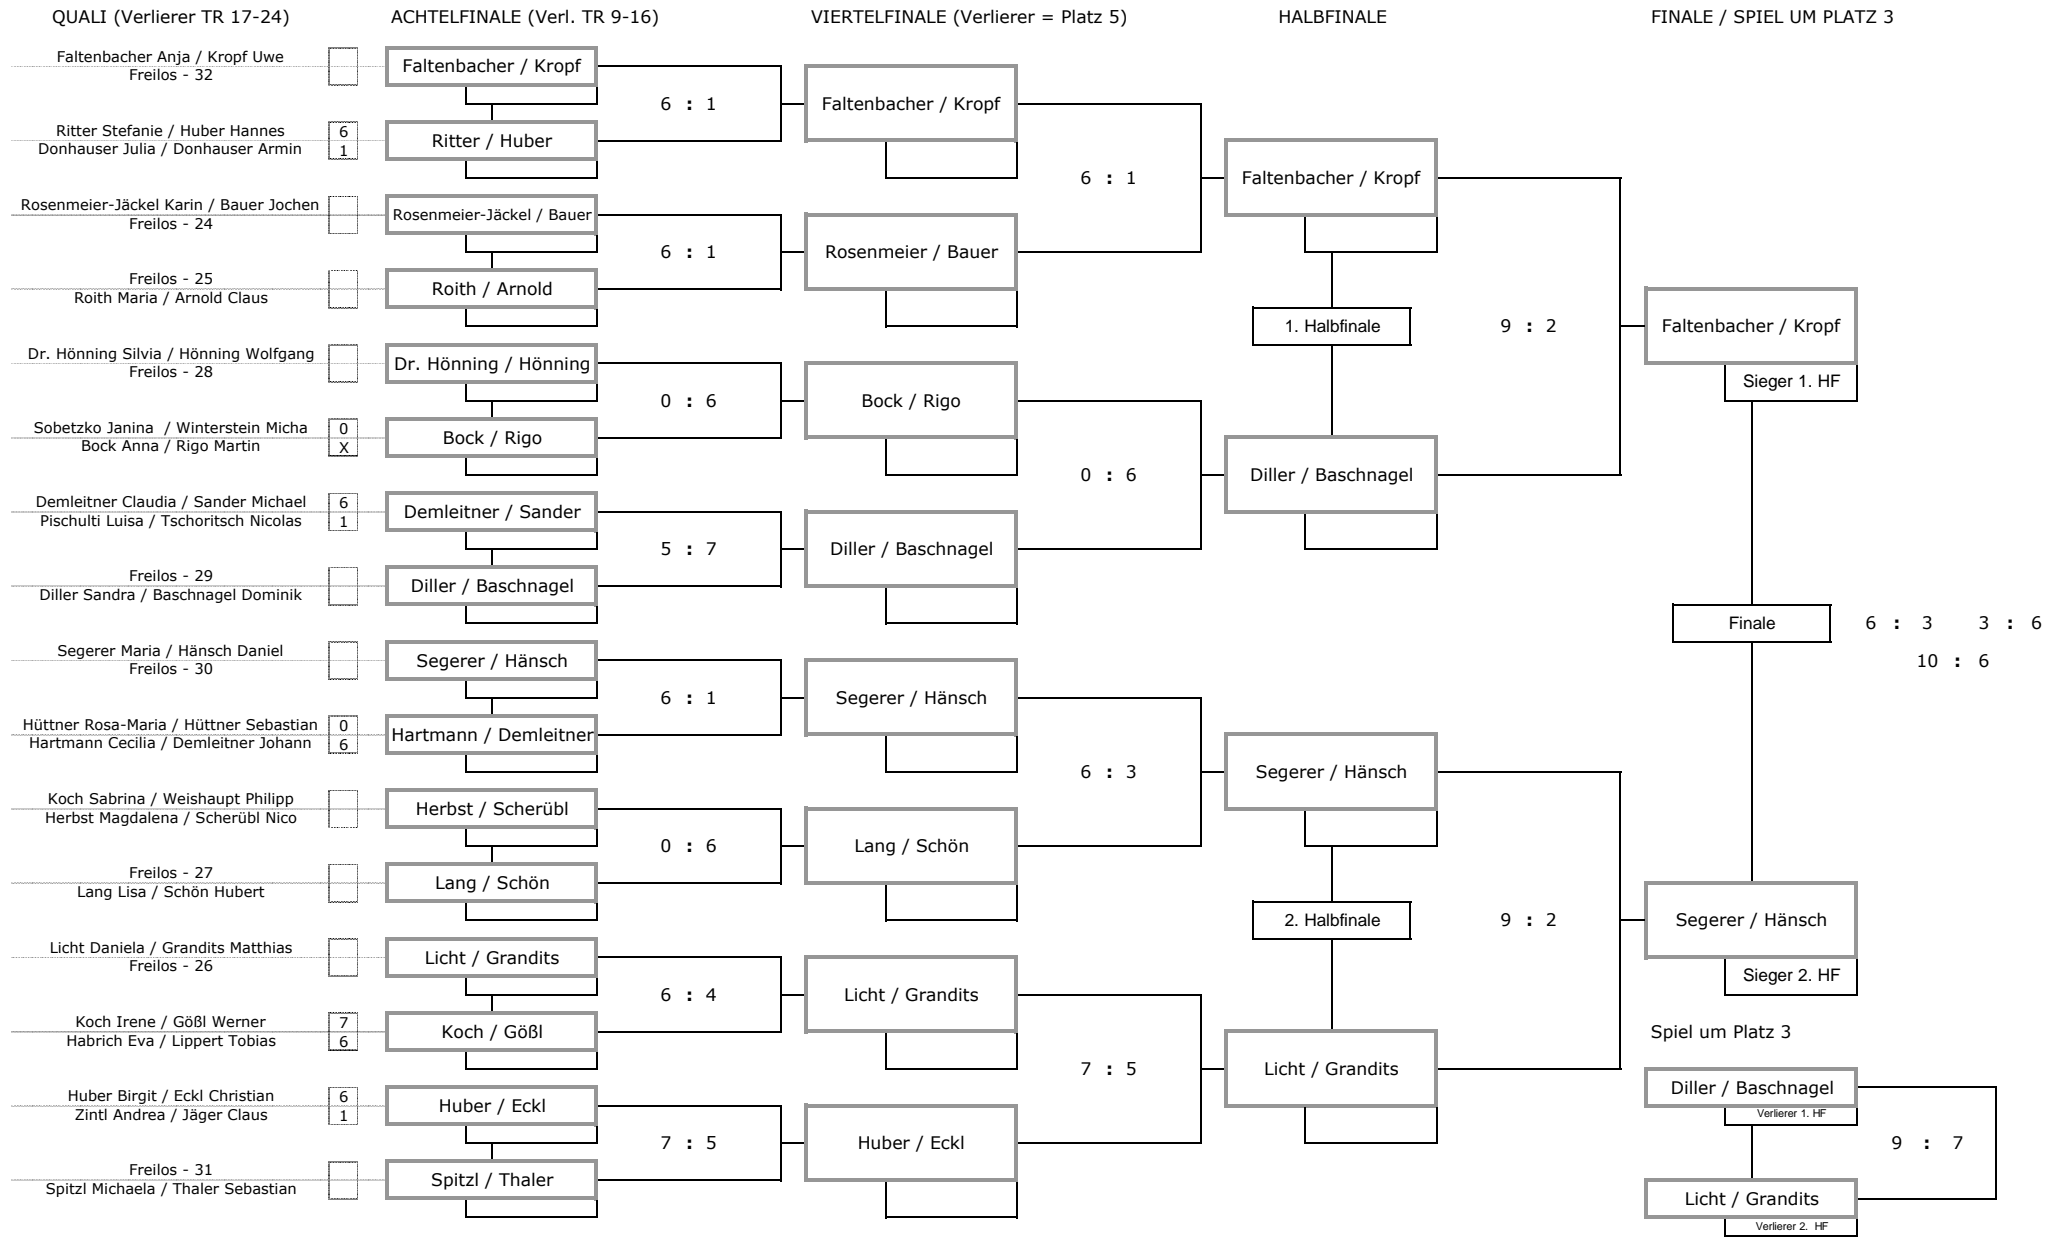

**Konkurrenz: Mixed**

**Modus: 1 Gewinnsatz**

**Konkurrenz:**                     Mixed                    

**Modus:**                     K.O.-System - 1 Satz bis 6                    

TROSTRUNDE I (Sieger = 9. Verlierer = 13.)

TROSTRUNDE II (Sieger = 9. Verlierer = 13.)