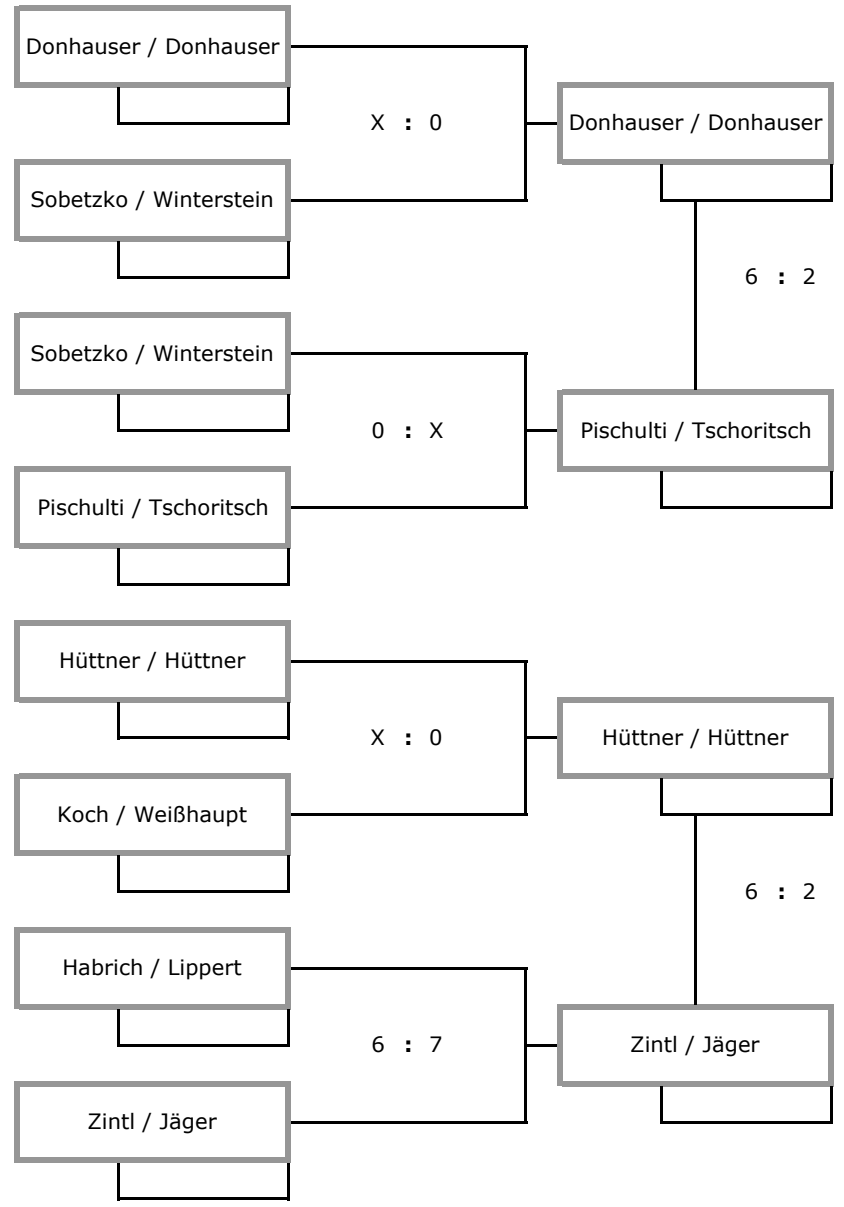

**Konkurrenz: Mixed**

**Modus: 1 Gewinnsatz**

**Konkurrenz:**                     Mixed                    

**Modus:**                     K.O.-System - 1 Satz bis 6                    

TROSTRUNDE I (Sieger = 9. Verlierer = 13.)

TROSTRUNDE II (Sieger = 9. Verlierer = 13.)